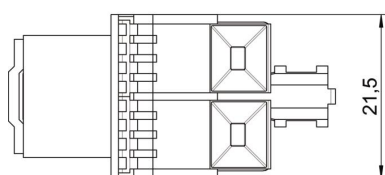

Datu pārraides pieslēguma modulis RJ45, kat. 5e,
neekranēts

Preces numurs: 6117337

Izmēri

Garums	43 mm
Platums	21,5 mm
Augstums	14 mm

Tehniskie dati

Kategorija	5E
Montāžas atvere	Tīps RM