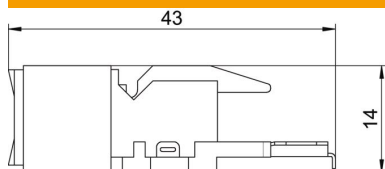

Pamatdati

Preces numurs	6117337
Tips	ASM-C5
Apzīmējums 1	Konektors Cat. 5
Apzīmējums 2	neekranēts
Ražotājs	OBO
Mazākā VK vienība	1
Daudzuma mērvienība	Gabals
Svars	1,12 kg
Svara vienība	kg/100 gab.

Tehnisko datu lapa

Datu pārraides pieslēguma modulis RJ45, kat. 5e,
neekranēts

Preces numurs: 6117337

Izmēri

Garums	43 mm
Platums	21,5 mm
Augstums	14 mm

Tehniskie dati

Kategorija	5E
Montāžas atvere	Tīps RM