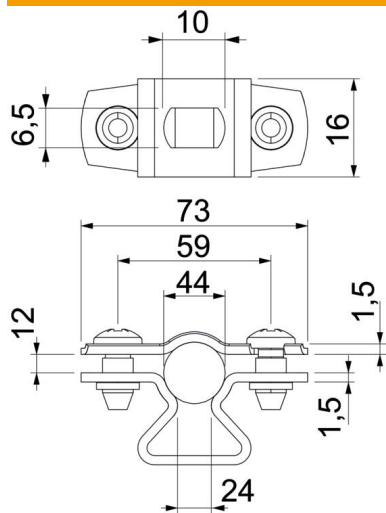

Tehnisko datu lapa

Distances apskava 733 A4

Preces numurs: 1362930

Distances apskava cauruļu un kabeļu montāžai pie sienām, griestiem un grīdām. Ar pašfiksējošo augšējo daļu. Stiprinājums ar gareno izgriezumu. Atļauts funkciju nodrošināšanai atbilstoši DIN 4102 12. daļai, funkciju nodrošināšanas klasei no E 30 līdz E 90.

A4 Nerūsējošais tērauds 1.4571

Pamatdati

Preces numurs	1362930
Tips	ASL 733 44 A4
Apzīmējums 1	Distanču skava
Apzīmējums 2	ar atveri
Ražotājs	OBO
Izmērs	36-44mm
Materiāls	Nerūsējošais tērauds 1.4571
Mazākā VK vienība	20
Daudzuma mērvienība	Gabals
Svars	4,23 kg
Svara vienība	kg/100 gab.

Tehnisko datu lapa

Distances apskava 733 A4

Preces numurs: 1362930

Izmēri

Izmērs A	73 mm
Izmērs B	59 mm
Izmērs b	16 mm
Izmērs D	44 mm
Izmērs d maks.	44 mm
Izmērs D, min.	36 mm
Izmērs L	10 mm
Izmērs s	24 mm
Izmērs	1,5
t1 (mm)	1,5
Izmērs t2 (mm)	1,5
Izmērs x	12 mm

Tehniskie dati

Atstatums līdz sienai	jā
Kabeļu/ cauruļu skaits	1
Izpildījums	slēgts
Stiprinājuma veids	Caurums skrūvēšanai
diametram	36 - 44
Piemērots ugunsdrošības zonai	jā
Nesatur halogēnus	jā
ar plastmasas apvalku	nē
Materiāla biezums	1,5 mm
Spriegošanas diapazons D maks.	44 mm
Spriegošanas diapazons D min.	36 mm
UV izturīgs	jā