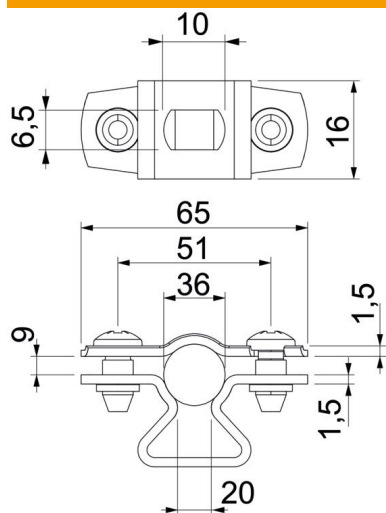

## Distances apskava 733 FT

Preces numurs: 1362726

Distances apskava cauruļu un kabeļu montāžai pie sienām, griestiem un grīdām. Ar pašfiksējošo augšējo daļu. Stiprinājums ar gareno izgriezumu. Atļauts funkciju nodrošināšanai atbilstoši DIN 4102 12. daļai, funkciju nodrošināšanas klasei no E 30 līdz E 90.

### Pamatdati

Preces numurs	1362726
Tips	ASL 733 36 FT
Apzīmējums 1	Distanču skava
Apzīmējums 2	ar atveri
Ražotājs	OBO
Izmērs	30-36mm
Materiāls	Tērauds
Virsmas standarts	DIN EN ISO 1461
Mazākā VK vienība	20
Daudzuma mērvienība	Gabals
Svars	3,956 kg
Svara vienība	kg/100 gab.

## Distances apskava 733 FT

Preces numurs: 1362726

### Izmēri

Izmērs A	65 mm
Izmērs B	51 mm
Izmērs b	16 mm
Izmērs D	36 mm
Izmērs d maks.	36 mm
Izmērs D, min.	30 mm
Izmērs L	10 mm
Izmērs s	20 mm
Izmērs	1,5
t1 (mm)	
Izmērs t2 (mm)	1,5
Izmērs x	9 mm