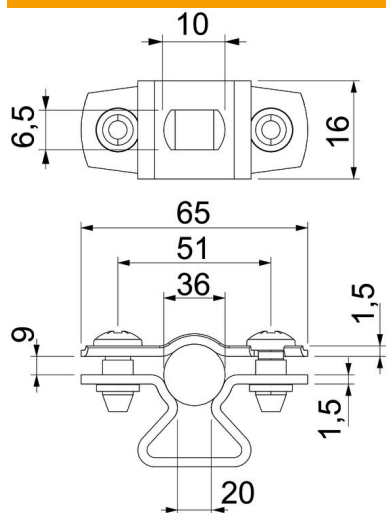

Tehnisko datu lapa

Distances apskava 733 A4

Preces numurs: 1362926

Distances apskava cauruļu un kabeļu montāžai pie sienām, griestiem un grīdām. Ar pašfiksējošo augšējo daļu. Stiprinājums ar gareno izgriezumu. Atļauts funkciju nodrošināšanai atbilstoši DIN 4102 12. daļai, funkciju nodrošināšanas klasei no E 30 līdz E 90.

A4 Nerūsējošais tērauds 1.4571

Pamatdati

Preces numurs	1362926
Tips	ASL 733 36 A4
Apzīmējums 1	Distanču skava
Apzīmējums 2	ar atveri
Ražotājs	OBO
Izmērs	30-36mm
Materiāls	Nerūsējošais tērauds 1.4571
Mazākā VK vienība	20
Daudzuma mērvienība	Gabals
Svars	3,846 kg
Svara vienība	kg/100 gab.

Tehnisko datu lapa

Distances apskava 733 A4

Preces numurs: 1362926

Izmēri

Izmērs A	65 mm
Izmērs B	51 mm
Izmērs b	16 mm
Izmērs D	36 mm
Izmērs d maks.	36 mm
Izmērs D, min.	30 mm
Izmērs L	10 mm
Izmērs s	20 mm
Izmērs	1,5
t1 (mm)	
Izmērs t2 (mm)	1,5
Izmērs x	9 mm

Tehniskie dati

Atstatums līdz sienai	jā
Kabeļu/ cauruļu skaits	1
Izpildījums	slēgts
Stiprinājuma veids	Caurums skrūvēšanai
diametram	30 - 36
Piemērots ugunsdrošības zonai	jā
Nesatur halogēnus	jā
ar plastmasas apvalku	nē
Materiāla biezums	1,5 mm
Spriegošanas diapazons D maks.	36 mm
Spriegošanas diapazons D min.	30 mm
UV izturīgs	jā