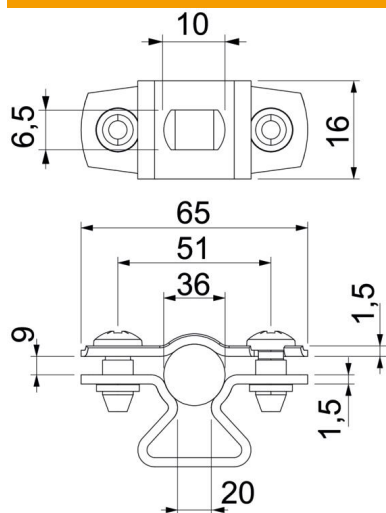

Tehnisko datu lapa

Distances apskava 733 A2

Preces numurs: 1362990

Distances apskava cauruļu un kabeļu montāžai pie sienām, griestiem un grīdām. Ar pašfiksējošo augšējo daļu. Stiprinājums ar gareno izgriezumu. Atļauts funkciju nodrošināšanai atbilstoši DIN 4102 12. daļai, funkciju nodrošināšanas klasei no E 30 līdz E 90.

A2 Nerūsējošais tērauds 1.4301

Pamatdati

Preces numurs	1362990
Tips	ASL 733 36 A2
Apzīmējums 1	Distanču skava
Apzīmējums 2	ar atveri
Ražotājs	OBO
Izmērs	30-36mm
Materiāls	Nerūsējošais tērauds 1.4301
Mazākā VK vienība	20
Daudzuma mērvienība	Gabals
Svars	3,792 kg
Svara vienība	kg/100 gab.

Tehnisko datu lapa

Distances apskava 733 A2

Preces numurs: 1362990

Izmēri

Izmērs A	65 mm
Izmērs B	51 mm
Izmērs b	16 mm
Izmērs d maks.	36 mm
Izmērs D, min.	30 mm
Izmērs L	10 mm
Izmērs s	20 mm
Izmērs t1 (mm)	1,5
Izmērs t2 (mm)	1,5
Izmērs x	9 mm

Tehniskie dati

Atstatums līdz sienai	jā
Kabeļu/ cauruļu skaits	1
Izpildījums diametram	slēgts 30 - 36
Piemērots ugunsdrošības zonai	jā
Nesatur halogēnus ar plastmasas apvalku	jā nē
Materiāla biezums	1,5 mm
Spriegošanas diapazons D maks.	36 mm
Spriegošanas diapazons D min.	30 mm
UV izturīgs	jā