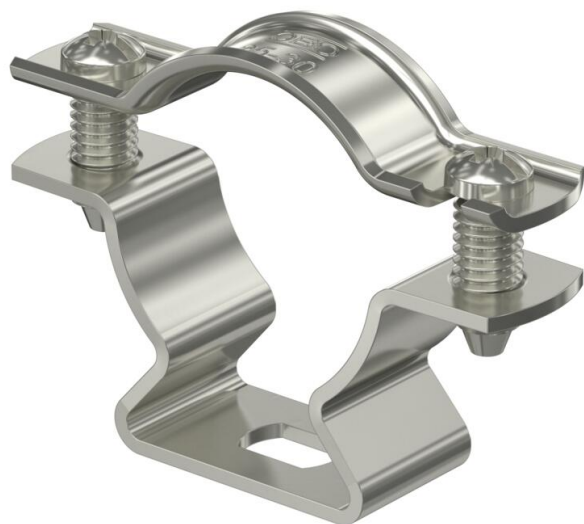

Tehnisko datu lapa

Distances apskava 733 A4

Preces numurs: 1362922

Distances apskava cauruļu un kabeļu montāžai pie sienām, griestiem un grīdām. Ar pašfiksējošo augšējo daļu. Stiprinājums ar gareno izgriezumu. Atļauts funkciju nodrošināšanai atbilstoši DIN 4102 12. daļai, funkciju nodrošināšanas klasei no E 30 līdz E 90.

A4 Nerūsējošais tērauds 1.4571

Pamatdati

Preces numurs	1362922
Tips	ASL 733 30 A4
Apzīmējums 1	Distanču skava
Apzīmējums 2	ar atveri
Ražotājs	OBO
Izmērs	25-30mm
Materiāls	Nerūsējošais tērauds 1.4571
Mazākā VK vienība	20
Daudzuma mērvienība	Gabals
Svars	3,466 kg
Svara vienība	kg/100 gab.

Tehniskie dati

Atstatums līdz sienai	jā
Kabeļu/ cauruļu skaits	1
Izpildījums	slēgts
Stiprinājuma veids diametram	Caurums skrūvēšanai 25 - 30
Piemērots ugunsdrošības zonai	jā
Nesatur halogēnus ar plastmasas apvalku	jā nē
Materiāla biezums	1,5 mm
Spriegošanas diapazons D maks.	30 mm
Spriegošanas diapazons D min.	25 mm
UV izturīgs	jā