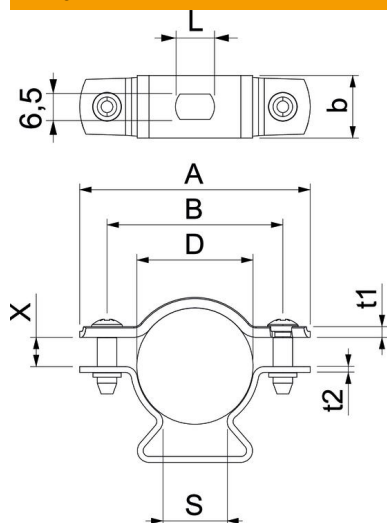

Tehnisko datu lapa

Distances apskava 733 A4

Preces numurs: 1362922

Distances apskava cauruļu un kabeļu montāžai pie sienām, griestiem un grīdām. Ar pašfiksējošo augšējo daļu. Stiprinājums ar gareno izgriezumu. Atļauts funkciju nodrošināšanai atbilstoši DIN 4102 12. daļai, funkciju nodrošināšanas klasei no E 30 līdz E 90.

A4 Nerūsējošais tērauds 1.4571

Pamatdati

Preces numurs	1362922
Tips	ASL 733 30 A4
Apzīmējums 1	Distanču skava
Apzīmējums 2	ar atveri
Ražotājs	OBO
Izmērs	25-30mm
Materiāls	Nerūsējošais tērauds 1.4571
Mazākā VK vienība	20
Daudzuma mērvienība	Gabals
Svars	3,466 kg
Svara vienība	kg/100 gab.

Tehnisko datu lapa

Distances apskava 733 A4

Preces numurs: 1362922

Izmēri

Izmērs A	59 mm
Izmērs B	45 mm
Izmērs b	16 mm
Izmērs D	30 mm
Izmērs d maks.	30 mm
Izmērs D, min.	25 mm
Izmērs L	10 mm
Izmērs s	16,5 mm
Izmērs	1,5
t1 (mm)	
Izmērs t2 (mm)	1,5
Izmērs x	7,5 mm

Tehniskie dati

Atstatums līdz sienai	jā
Kabeļu/ cauruļu skaits	1
Izpildījums	slēgts
Stiprinājuma veids diametram	Caurums skrūvēšanai 25 - 30
Piemērots ugunsdrošības zonai	jā
Nesatur halogēnus ar plastmasas apvalku	jā nē
Materiāla biezums	1,5 mm
Spriegošanas diapazons D maks.	30 mm
Spriegošanas diapazons D min.	25 mm
UV izturīgs	jā