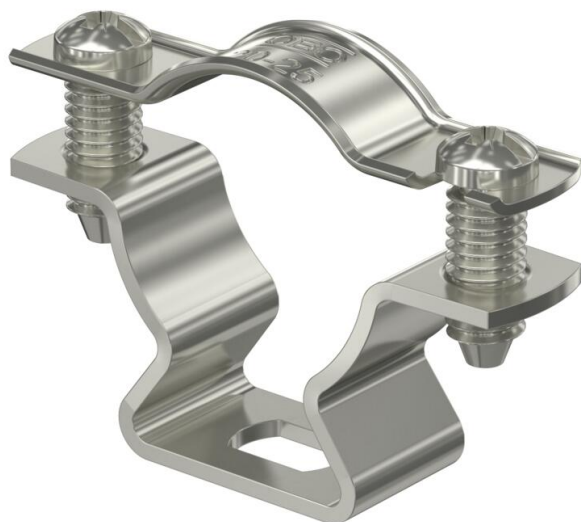

Tehnisko datu lapa

Distances apskava 733 A4

Preces numurs: 1362918

Distances apskava cauruļu un kabeļu montāžai pie sienām, griestiem un grīdām. Ar pašfiksējošo augšējo daļu. Stiprinājums ar gareno izgriezumu. Atļauts funkciju nodrošināšanai atbilstoši DIN 4102 12. daļai, funkciju nodrošināšanas klasei no E 30 līdz E 90.

A4 Nerūsējošais tērauds 1.4571

Pamatdati

Preces numurs	1362918
Tips	ASL 733 25 A4
Apzīmējums 1	Distanču skava
Apzīmējums 2	ar atveri
Ražotājs	OBO
Izmērs	20-25mm
Materiāls	Nerūsējošais tērauds 1.4571
Mazākā VK vienība	25
Daudzuma mērvienība	Gabals
Svars	2,466 kg
Svara vienība	kg/100 gab.

Tehniskie dati

Atstatums līdz sienai	jā
Kabeļu/ cauruļu skaits	1
Izpildījums	slēgts
Stiprinājuma veids diametram	Caurums skrūvēšanai 20 - 25
Piemērots ugunsdrošības zonai	jā
Nesatur halogēnus	jā
ar plastmasas apvalku	nē
Materiāla biezums	1,5 mm
Spriegošanas diapazons D maks.	25 mm
Spriegošanas diapazons D min.	20 mm
UV izturīgs	jā