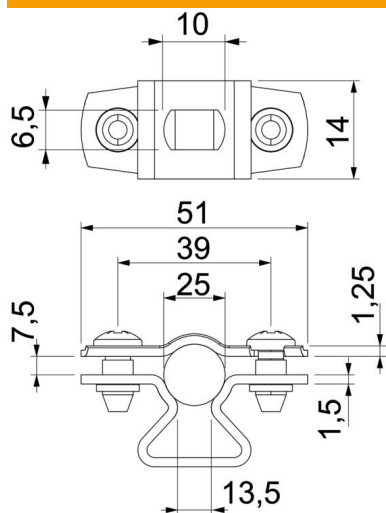

Tehnisko datu lapa

Distances apskava 733 A4

Preces numurs: 1362918

Distances apskava cauruļu un kabeļu montāžai pie sienām, griestiem un grīdām. Ar pašfiksējošo augšējo daļu. Stiprinājums ar gareno izgriezumu. Atļauts funkciju nodrošināšanai atbilstoši DIN 4102 12. daļai, funkciju nodrošināšanas klasei no E 30 līdz E 90.

A4 Nerūsējošais tērauds 1.4571

Pamatdati

Preces numurs	1362918
Tips	ASL 733 25 A4
Apzīmējums 1	Distanču skava
Apzīmējums 2	ar atveri
Ražotājs	OBO
Izmērs	20-25mm
Materiāls	Nerūsējošais tērauds 1.4571
Mazākā VK vienība	25
Daudzuma mērvienība	Gabals
Svars	2,466 kg
Svara vienība	kg/100 gab.

Tehnisko datu lapa

Distances apskava 733 A4

Preces numurs: 1362918

Izmēri

Izmērs A	51 mm
Izmērs B	39 mm
Izmērs b	14 mm
Izmērs D	25 mm
Izmērs d maks.	25 mm
Izmērs D, min.	20 mm
Izmērs L	10 mm
Izmērs s	13,5 mm
Izmērs	1,25
t1 (mm)	
Izmērs t2 (mm)	1,5
Izmērs x	7,5 mm

Tehniskie dati

Atstatums līdz sienai	jā
Kabeļu/ cauruļu skaits	1
Izpildījums	slēgts
Stiprinājuma veids diametram	Caurums skrūvēšanai 20 - 25
Piemērots ugunsdrošības zonai	jā
Nesatur halogēnus	jā
ar plastmasas apvalku	nē
Materiāla biezums	1,5 mm
Spriegošanas diapazons D maks.	25 mm
Spriegošanas diapazons D min.	20 mm
UV izturīgs	jā