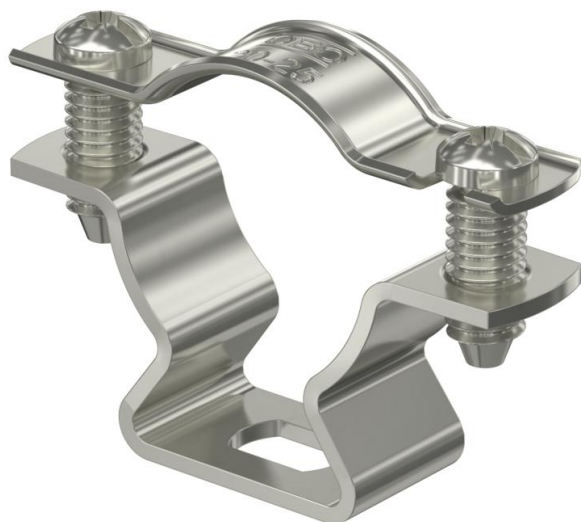

Tehnisko datu lapa

Distances apskava 733 A2

Preces numurs: 1362986

Distances apskava cauruļu un kabeļu montāžai pie sienām, griestiem un grīdām. Ar pašfiksējošo augšējo daļu. Stiprinājums ar gareno izgriezumu. Atļauts funkciju nodrošināšanai atbilstoši DIN 4102 12. daļai, funkciju nodrošināšanas klasei no E 30 līdz E 90.

A2 Nerūsējošais tērauds 1.4301

Pamatdati

Preces numurs	1362986
Tips	ASL 733 25 A2
Apzīmējums 1	Distanču skava
Apzīmējums 2	ar atveri
Ražotājs	OBO
Izmērs	20-25mm
Materiāls	Nerūsējošais tērauds 1.4301
Mazākā VK vienība	25
Daudzuma mērvienība	Gabals
Svars	2,432 kg
Svara vienība	kg/100 gab.

Tehniskie dati

Atstatums līdz sienai	jā
Kabeļu/ cauruļu skaits	1
Izpildījums diametram	slēgts 20 - 25
Piemērots ugunsdrošības zonai	jā
Nesatur halogēnus ar plastmasas apvalku	jā nē
Materiāla biezums	1,5 mm
Spriegošanas diapazons D maks.	25 mm
Spriegošanas diapazons D min.	20 mm
UV izturīgs	jā