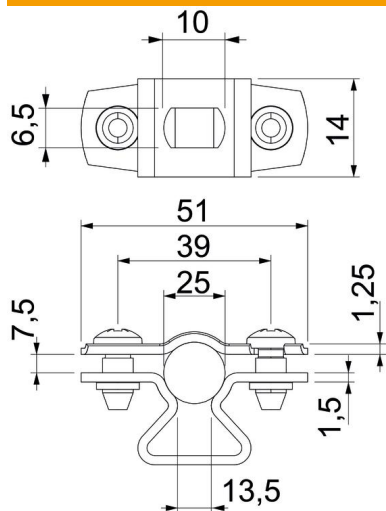

Tehnisko datu lapa

Distances apskava 733 A2

Preces numurs: 1362986

Distances apskava cauruļu un kabeļu montāžai pie sienām, griestiem un grīdām. Ar pašfiksējošo augšējo daļu. Stiprinājums ar gareno izgriezumu. Atļauts funkciju nodrošināšanai atbilstoši DIN 4102 12. daļai, funkciju nodrošināšanas klasei no E 30 līdz E 90.

A2 Nerūsējošais tērauds 1.4301

Pamatdati

Preces numurs	1362986
Tips	ASL 733 25 A2
Apzīmējums 1	Distanču skava
Apzīmējums 2	ar atveri
Ražotājs	OBO
Izmērs	20-25mm
Materiāls	Nerūsējošais tērauds 1.4301
Mazākā VK vienība	25
Daudzuma mērvienība	Gabals
Svars	2,432 kg
Svara vienība	kg/100 gab.

Tehnisko datu lapa

Distances apskava 733 A2

Preces numurs: 1362986

Izmēri

Izmērs A	51 mm
Izmērs B	39 mm
Izmērs b	14 mm
Izmērs d maks.	25 mm
Izmērs D, min.	20 mm
Izmērs L	10 mm
Izmērs s	13,5 mm
Izmērs t1	1,25 mm
Izmērs t2	1,5 mm
Izmērs x	7,5 mm

Tehniskie dati

Atstatums līdz sienai	jā
Kabeļu/ cauruļu skaits	1
Izpildījums diametram	slēgts 20 - 25
Piemērots ugunsdrošības zonai	jā
Nesatur halogēnus ar plastmasas apvalku	jā nē
Materiāla biezums	1,5 mm
Spriegošanas diapazons D maks.	25 mm
Spriegošanas diapazons D min.	20 mm
UV izturīgs	jā