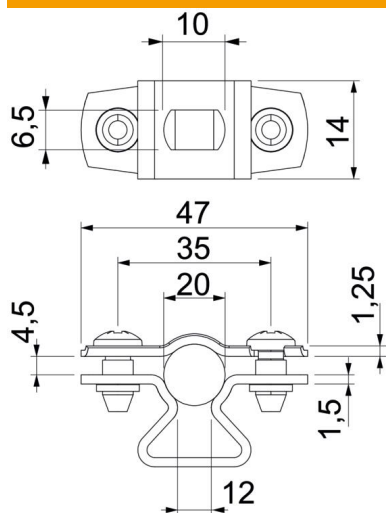

Tehnisko datu lapa

Distances apskava 733 A4

Preces numurs: 1362914

Distances apskava cauruļu un kabeļu montāžai pie sienām, griestiem un grīdām. Ar pašfiksējošo augšējo daļu. Stiprinājums ar gareno izgriezumu. Atļauts funkciju nodrošināšanai atbilstoši DIN 4102 12. daļai, funkciju nodrošināšanas klasei no E 30 līdz E 90.

A4 Nerūsējošais tērauds 1.4571

Pamatdati

Preces numurs	1362914
Tips	ASL 733 20 A4
Apzīmējums 1	Distanču skava
Apzīmējums 2	ar atveri
Ražotājs	OBO
Izmērs	17-20mm
Materiāls	Nerūsējošais tērauds 1.4571
Mazākā VK vienība	25
Daudzuma mērvienība	Gabals
Svars	2,243 kg
Svara vienība	kg/100 gab.

Tehnisko datu lapa

Distances apskava 733 A4

Preces numurs: 1362914

Izmēri

Izmērs A	47 mm
Izmērs B	35 mm
Izmērs b	14 mm
Izmērs D	20 mm
Izmērs d maks.	20 mm
Izmērs D, min.	17 mm
Izmērs L	10 mm
Izmērs s	12 mm
Izmērs	1,25
t1 (mm)	
Izmērs t2 (mm)	1,5
Izmērs x	4,5 mm

Tehniskie dati

Atstatums līdz sienai	jā
Kabeļu/ cauruļu skaits	1
Izpildījums	slēgts
Stiprinājuma veids diametram	Caurums skrūvēšanai 17 - 20
Piemērots ugunsdrošības zonai	jā
Nesatur halogēnus	jā
ar plastmasas apvalku	nē
Materiāla biezums	1,5 mm
Spriegošanas diapazons D maks.	20 mm
Spriegošanas diapazons D min.	17 mm
UV izturīgs	jā