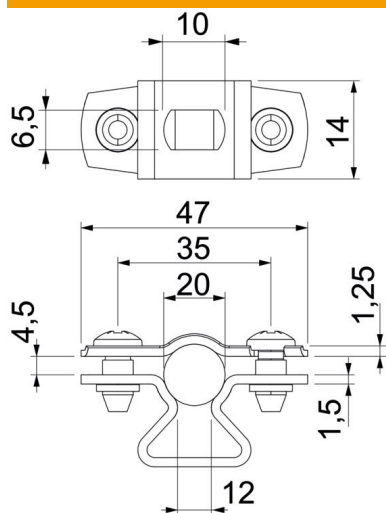

Tehnisko datu lapa

Distances apskava 733 A2

Preces numurs: 1362984

Distances apskava cauruļu un kabeļu montāžai pie sienām, griestiem un grīdām. Ar pašfiksējošo augšējo daļu. Stiprinājums ar gareno izgriezumu. Atļauts funkciju nodrošināšanai atbilstoši DIN 4102 12. daļai, funkciju nodrošināšanas klasei no E 30 līdz E 90.

A2 Nerūsējošais tērauds 1.4301

Pamatdati

Preces numurs	1362984
Tips	ASL 733 20 A2
Apzīmējums 1	Distanču skava
Apzīmējums 2	ar atveri
Ražotājs	OBO
Izmērs	17-20mm
Materiāls	Nerūsējošais tērauds 1.4301
Mazākā VK vienība	25
Daudzuma mērvienība	Gabals
Svars	2,213 kg
Svara vienība	kg/100 gab.

Tehnisko datu lapa

Distances apskava 733 A2

Preces numurs: 1362984

Izmēri

Izmērs A	47 mm
Izmērs B	35 mm
Izmērs b	14 mm
Izmērs d maks.	20 mm
Izmērs D, min.	17 mm
Izmērs L	10 mm
Izmērs s	12 mm
Izmērs	1,25
t1 (mm)	
Izmērs t2 (mm)	1,5
Izmērs x	4,5 mm

Tehniskie dati

Atstatums līdz sienai	jā
Kabeļu/ cauruļu skaits	1
Izpildījums diametram	slēgts 17 - 20
Piemērots ugunsdrošības zonai	jā
Nesatur halogēnus ar plastmasas apvalku	jā nē
Materiāla biezums	1,5 mm
Spriegošanas diapazons D maks.	20 mm
Spriegošanas diapazons D min.	17 mm
UV izturīgs	jā