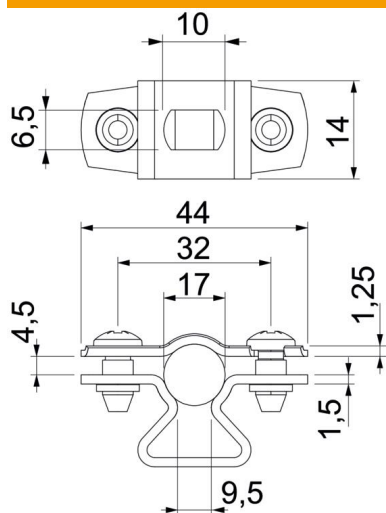

Tehnisko datu lapa

Distances apskava 733 FT

Preces numurs: 1362712

Distances apskava cauruļu un kabeļu montāžai pie sienām, griestiem un grīdām. Ar pašfiksējošo augšējo daļu. Stiprinājums ar gareno izgriezumu. Atļauts funkciju nodrošināšanai atbilstoši DIN 4102 12. daļai, funkciju nodrošināšanas klasei no E 30 līdz E 90.

St Tērauds

FT karsti cinkots

Pamatdati

Preces numurs	1362712
Apzīmējums 1	Distanču skava
Apzīmējums 2	ar atveri
Ražotājs	OBO
Izmērs	14-17mm
Materiāls	Tērauds
Virsmas	karsti cinkots
Virsmas standarts	DIN EN ISO 1461
Mazākā VK vienība	25
Daudzuma mērvienība	Gabals
Svars	2,206 kg
Svara vienība	kg/100 gab.

Tehnisko datu lapa

Distances apskava 733 FT

Preces numurs: 1362712

Izmēri

Izmērs A	44 mm
Izmērs B	32 mm
Izmērs b	14 mm
Izmērs D	17 mm
Izmērs d maks.	17 mm
Izmērs D, min.	14 mm
Izmērs L	10 mm
Izmērs s	9,5 mm
Izmērs	1,25
t1 (mm)	
Izmērs t2 (mm)	1,5
Izmērs x	4,5 mm

Tehniskie dati

Atstatums līdz sienai	jā
Kabeļu/ cauruļu skaits	1
Izpildījums	slēgts
Stiprinājuma veids	Caurums skrūvēšanai
diametram	14 - 17
Piemērots ugunsdrošības zonai	nē
Nesatur halogēnus	jā
ar plastmasas apvalku	nē
Materiāla biezums	1,5 mm
Spriegošanas diapazons D maks.	17 mm
Spriegošanas diapazons D min.	14 mm
UV izturīgs	jā