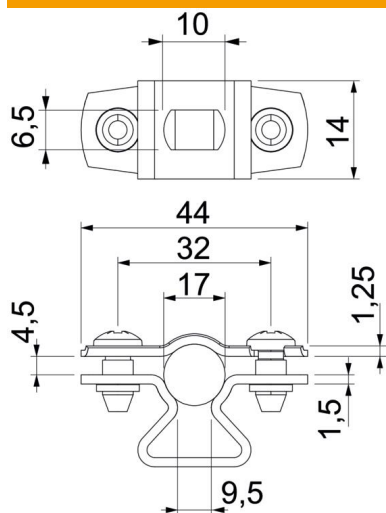

Tehnisko datu lapa

Distances apskava 733 A2

Preces numurs: 1362982

Distances apskava cauruļu un kabeļu montāžai pie sienām, griestiem un grīdām. Ar pašfiksējošo augšējo daļu. Stiprinājums ar gareno izgriezumu. Atļauts funkciju nodrošināšanai atbilstoši DIN 4102 12. daļai, funkciju nodrošināšanas klasei no E 30 līdz E 90.

A2 Nerūsējošais tērauds 1.4301

Pamatdati

Preces numurs	1362982
Tips	ASL 733 17 A2
Apzīmējums 1	Distanču skava
Apzīmējums 2	ar atveri
Ražotājs	OBO
Izmērs	14-17mm
Materiāls	Nerūsējošais tērauds 1.4301
Mazākā VK vienība	25
Daudzuma mērvienība	Gabals
Svars	2,11 kg
Svara vienība	kg/100 gab.

Tehnisko datu lapa

Distances apskava 733 A2

Preces numurs: 1362982

Izmēri

Izmērs A	44 mm
Izmērs B	32 mm
Izmērs b	14 mm
Izmērs d maks.	17 mm
Izmērs D, min.	14 mm
Izmērs L	10 mm
Izmērs s	9,5 mm
Izmērs t1	1,25 mm
Izmērs t2	1,5 mm
Izmērs x	4,5 mm

Tehniskie dati

Atstatums līdz sienai	jā
Kabeļu/ cauruļu skaits	1
Izpildījums diametram	slēgts 14 - 17
Piemērots ugunsdrošības zonai	nē
Nesatur halogēnus ar plastmasas apvalku	jā nē
Materiāla biezums	1,5 mm
Spriegošanas diapazons D maks.	17 mm
Spriegošanas diapazons D min.	14 mm
UV izturīgs	jā