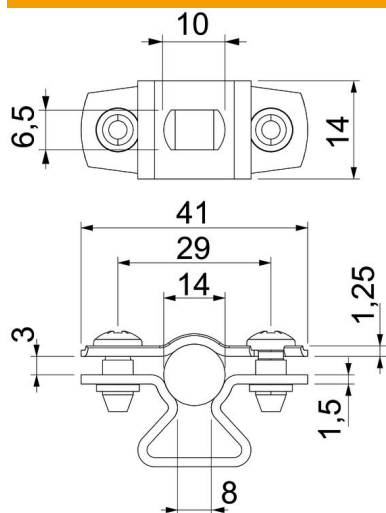

Tehnisko datu lapa

Distances apskava 733 FT

Preces numurs: 1362708

Distances apskava cauruļu un kabeļu montāžai pie sienām, griestiem un grīdām. Ar pašfiksējošo augšējo daļu. Stiprinājums ar gareno izgriezumu. Atļauts funkciju nodrošināšanai atbilstoši DIN 4102 12. daļai, funkciju nodrošināšanas klasei no E 30 līdz E 90.

St	Tērauds
FT	karsti cinkots

Pamatdati

Preces numurs	1362708
Tips	ASL 733 14 FT
Apzīmējums 1	Distanču skava
Apzīmējums 2	ar atveri
Ražotājs	OBO
Izmērs	12-14mm
Materiāls	Tērauds
Virsmas standarts	DIN EN ISO 1461
Mazākā VK vienība	25
Daudzuma mērvienība	Gabals
Svars	2,035 kg
Svara vienība	kg/100 gab.

Tehnisko datu lapa

Distances apskava 733 FT

Preces numurs: 1362708

Izmēri

Izmērs A	41 mm
Izmērs B	29 mm
Izmērs b	14 mm
Izmērs D	14 mm
Izmērs d maks.	14 mm
Izmērs D, min.	12 mm
Izmērs L	10 mm
Izmērs s	8 mm
Izmērs	1,25
t1 (mm)	
Izmērs t2 (mm)	1,5
Izmērs x	3 mm

Tehniskie dati

Atstatums līdz sienai	jā
Kabeļu/ cauruļu skaits	1
Izpildījums	slēgts
Stiprinājuma veids diametram	Caurums skrūvēšanai 12 - 14
Piemērots ugunsdrošības zonai	nē
Nesatur halogēnus	jā
ar plastmasas apvalku	nē
Materiāla biezums	1,5 mm
Spriegošanas diapazons D maks.	14 mm
Spriegošanas diapazons D min.	12 mm
UV izturīgs	jā