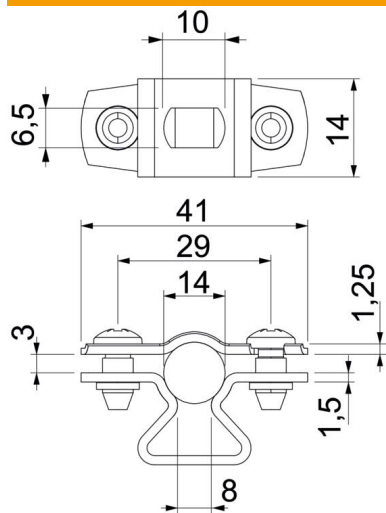

Tehnisko datu lapa

Distances apskava 733 A4

Preces numurs: 1362908

Distances apskava cauruļu un kabeļu montāžai pie sienām, griestiem un grīdām. Ar pašfiksējošo augšējo daļu. Stiprinājums ar gareno izgriezumu. Atļauts funkciju nodrošināšanai atbilstoši DIN 4102 12. daļai, funkciju nodrošināšanas klasei no E 30 līdz E 90.

A4 Nerūsējošais tērauds 1.4571

Pamatdati

Preces numurs	1362908
Tips	ASL 733 14 A4
Apzīmējums 1	Distanču skava
Apzīmējums 2	ar atveri
Ražotājs	OBO
Izmērs	12-14mm
Materiāls	Nerūsējošais tērauds 1.4571
Mazākā VK vienība	25
Daudzuma mērvienība	Gabals
Svars	1,973 kg
Svara vienība	kg/100 gab.

Tehnisko datu lapa

Distances apskava 733 A4

Preces numurs: 1362908

Izmēri

Izmērs A	41 mm
Izmērs B	29 mm
Izmērs b	14 mm
Izmērs D	14 mm
Izmērs d maks.	14 mm
Izmērs D, min.	12 mm
Izmērs L	10 mm
Izmērs s	8 mm
Izmērs	1,25
t1 (mm)	
Izmērs t2 (mm)	1,5
Izmērs x	3 mm

Tehniskie dati

Atstatums līdz sienai	jā
Kabeļu/ cauruļu skaits	1
Izpildījums	slēgts
Stiprinājuma veids diametram	Caurums skrūvēšanai 12 - 14
Piemērots ugunsdrošības zonai	nē
Nesatur halogēnus	jā
ar plastmasas apvalku	nē
Materiāla biezums	1,5 mm
Spriegošanas diapazons D maks.	14 mm
Spriegošanas diapazons D min.	12 mm
UV izturīgs	jā