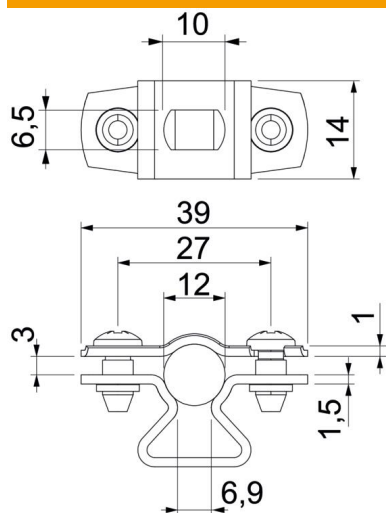

Tehnisko datu lapa

Distances apskava 733 A4

Preces numurs: 1362906

Distances apskava cauruļu un kabeļu montāžai pie sienām, griestiem un grīdām. Ar pašfiksējošo augšējo daļu. Stiprinājums ar gareno izgriezumu. Atļauts funkciju nodrošināšanai atbilstoši DIN 4102 12. daļai, funkciju nodrošināšanas klasei no E 30 līdz E 90.

A4 Nerūsējošais tērauds 1.4571

Pamatdati

Preces numurs	1362906
Tips	ASL 733 12 A4
Apzīmējums 1	Distanču skava
Apzīmējums 2	ar atveri
Ražotājs	OBO
Izmērs	10-12mm
Materiāls	Nerūsējošais tērauds 1.4571
Mazākā VK vienība	25
Daudzuma mērvienība	Gabals
Svars	1,893 kg
Svara vienība	kg/100 gab.

Tehnisko datu lapa

Distances apskava 733 A4

Preces numurs: 1362906

Izmēri

Izmērs A	39 mm
Izmērs B	27 mm
Izmērs b	14 mm
Izmērs D	12 mm
Izmērs d maks.	12 mm
Izmērs D, min.	10 mm
Izmērs L	10 mm
Izmērs s	6,9 mm
Izmērs t1 (mm)	1
Izmērs t2 (mm)	1,5
Izmērs x	3 mm

Tehniskie dati

Atstatums līdz sienai	jā
Kabeļu/ cauruļu skaits	1
Izpildījums	slēgts
Stiprinājuma veids diametram	Caurums skrūvēšanai 10 - 12
Piemērots ugunsdrošības zonai	nē
Nesatur halogēnus	jā
ar plastmasas apvalku	nē
Materiāla biezums	1,5 mm
Spriegošanas diapazons D maks.	12 mm
Spriegošanas diapazons D min.	10 mm
UV izturīgs	jā