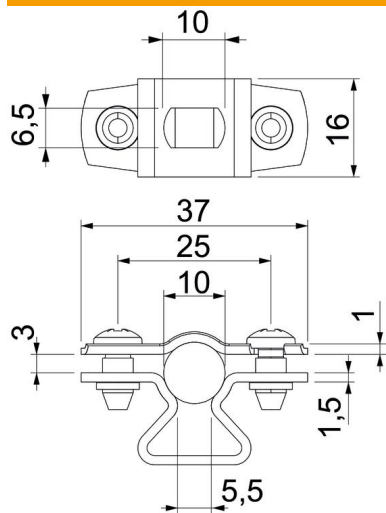

Tehnisko datu lapa

Distances apskava 733 A4

Preces numurs: 1362904

Distances apskava cauruļu un kabeļu montāžai pie sienām, griestiem un grīdām. Ar pašfiksējošo augšējo daļu. Stiprinājums ar gareno izgriezumu. Atļauts funkciju nodrošināšanai atbilstoši DIN 4102 12. daļai, funkciju nodrošināšanas klasei no E 30 līdz E 90.

A4 Nerūsējošais tērauds 1.4571

Pamatdati

Preces numurs	1362904
Tips	ASL 733 10 A4
Apzīmējums 1	Distanču skava
Apzīmējums 2	ar atveri
Ražotājs	OBO
Izmērs	8-10mm
Materiāls	Nerūsējošais tērauds 1.4571
Mazākā VK vienība	25
Daudzuma mērvienība	Gabals
Svars	1,828 kg
Svara vienība	kg/100 gab.

Tehnisko datu lapa

Distances apskava 733 A4

Preces numurs: 1362904

Izmēri

Izmērs A	37 mm
Izmērs B	25 mm
Izmērs b	16 mm
Izmērs D	10 mm
Izmērs d maks.	10 mm
Izmērs D, min.	8 mm
Izmērs L	10 mm
Izmērs s	5,5 mm
Izmērs	1
t1 (mm)	
Izmērs t2 (mm)	1,5
Izmērs x	3 mm

Tehniskie dati

Atstatums līdz sienai	jā
Kabeļu/ cauruļu skaits	1
Izpildījums	slēgts
Stiprinājuma veids diametram	Caurums skrūvēšanai 8 - 10
Piemērots ugunsdrošības zonai	nē
Nesatur halogēnus	jā
ar plastmasas apvalku	nē
Materiāla biezums	1,5 mm
Spriegošanas diapazons D maks.	10 mm
Spriegošanas diapazons D min.	8 mm
UV izturīgs	jā