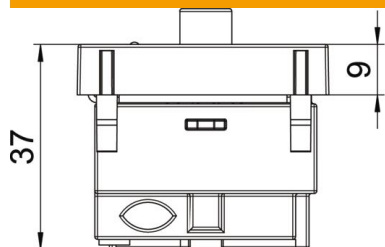

Tehnisko datu lapa

Antenas pieslēgums, 1 modulis, TV/radio/SAT, kontaktligzda, melni pelēks

Preces numurs: 6105284

Izmēri

Izmēri 45 x 45