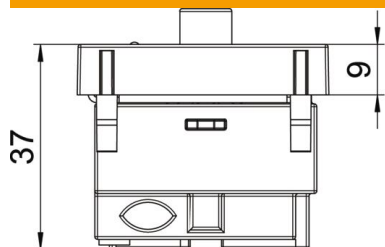

Tehnisko datu lapa

Antenas pieslēgums, 1 modulis, TV/radio/SAT, kontaktligzda, dzidri balts

Preces numurs: 6105282

Izmēri

Izmēri 45 x 45