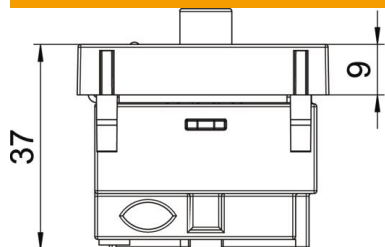

Tehnisko datu lapa

Antenas pieslēgums, 1 modulis, TV/radio/SAT, kontaktligzda, lakots alumīnijs

Preces numurs: 6105286

Izmēri

Izmēri 45 x 45