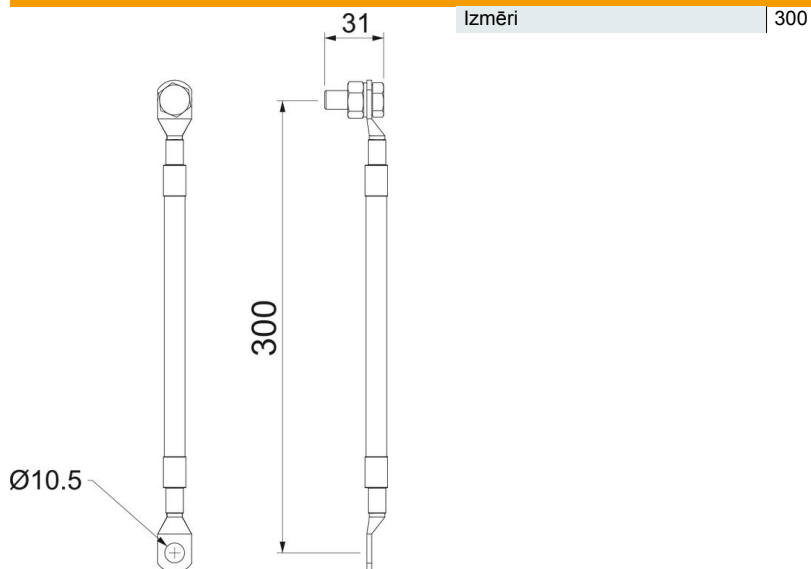

## Pieslēguma vads – AL EX ISG

Preces numurs: 5240106

UV izturīgs pieslēguma vads (varš 25 mm<sup>2</sup>) OBO EX tipa EX ISG dzirksteļspraugas montāžai pie izolējošiem atlokiem un izolējošām detaļām. Abos galos ar kabeļuzgali M10 skrūvēm, vienā galā ar M10 skrūvi, uzgriezni un atsperaplāksni.

### Pamatdati

Preces numurs	5240106
Tips	AL EX ISG 300
Apzīmējums 1	Savienojuma kabelis
Apzīmējums 2	EX ISG H
Ražotājs	OBO
Izmērs	300mm
Materiāls	varš
Mazākā VK vienība	1
Daudzuma mērvienība	Gabals
Svars	15,2 kg
Svara vienība	kg/100 gab.

## Izmēri

Izmēri 300

## Tehniskie dati

Pieslēguma kabeļa garums	0,3 m
Aksesuāri	jā
Rezerves daļa	nē
Piederuma veids - piederums energotehnikas pārsprieguma aizsardzībai	Pieslēguma vads