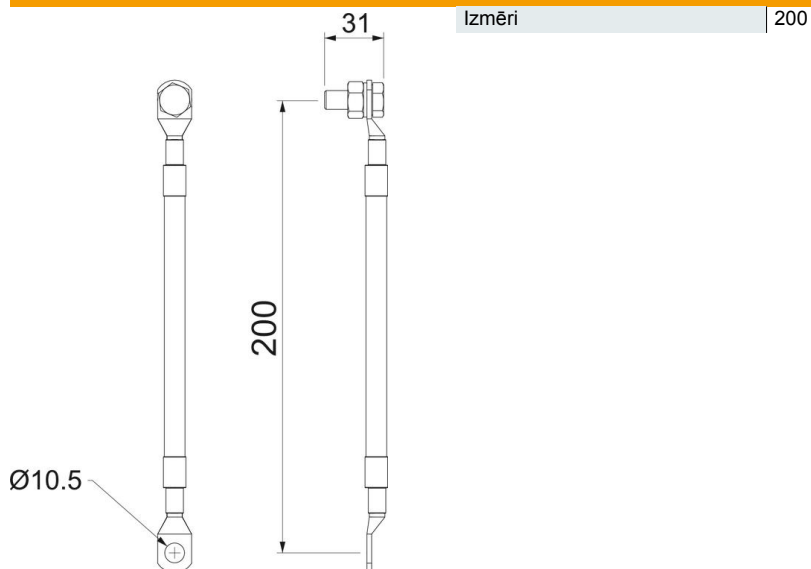

### Pamatdati

Preces numurs	5240104
Tips	AL EX ISG 200
Apzīmējums 1	Savienojuma kabelis
Apzīmējums 2	EX ISG H
Ražotājs	OBO
Izmērs	200mm
Materiāls	varš
Mazākā VK vienība	1
Daudzuma mērvienība	Gabals
Svars	12,3 kg
Svara vienība	kg/100 gab.

# Tehnisko datu lapa

Pieslēguma vads – AL EX ISG

Preces numurs: 5240104

## Izmēri

Izmēri 200

## Tehniskie dati

Pieslēguma kabeļa garums	0,2 m
Aksesuāri	jā
Rezerves daļa	nē
Piederuma veids - piederums energotehnikas pārsprieguma aizsardzībai	Pieslēguma vads