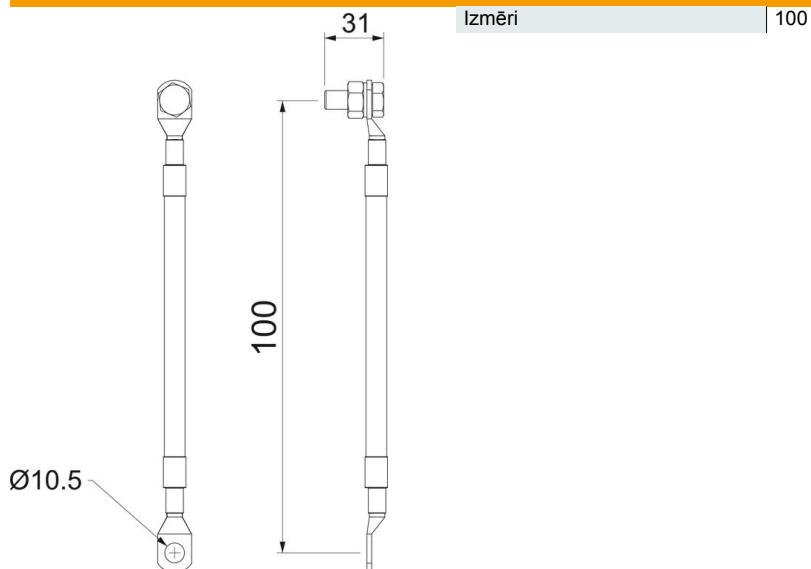

Tehnisko datu lapa

Pieslēguma vads – AL EX ISG

Preces numurs: 5240102

UV izturīgs pieslēguma vads (varš 25 mm²) OBO EX tipa EX ISG dzirkstelspraugas montāžai pie izolējošiem atlokiem un izolējošām detaļām. Abos galos ar kabeluzgali M10 skrūvēm, vienā galā ar M10 skrūvi, uzgriezni un atsperaplāksni.

Cu Varš

Pamatdati

Preces numurs	5240102
Tips	AL EX ISG 100
Apzīmējums 1	Savienojuma kabelis
Apzīmējums 2	EX ISG H
Ražotājs	OBO
Izmērs	100mm
Materiāls	varš
Mazākā VK vienība	1
Daudzuma mērvienība	Gabals
Svars	9,6 kg
Svara vienība	kg/100 gab.

Tehnisko datu lapa

Pieslēguma vads – AL EX ISG

Preces numurs: 5240102

Izmēri

Izmēri 100

Tehniskie dati

Pieslēguma kabeļa garums	0,1 m
Aksesuāri	jā
Rezerves daļa	nē
Piederuma veids - piederums energotehnikas pārsprieguma aizsardzībai	Pieslēguma vads