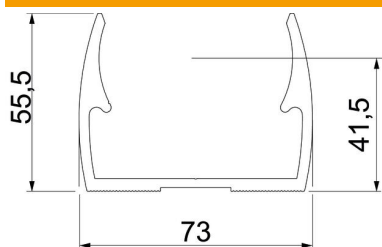

Cauruļu centrēšanas palīg līdzekļi caurules ļauj ievietot vienkārši un pareizi un automātiski pagriež apskavas pareizajā pozīcijā.

Garena atvere novietošanai malā, veicot montāžu ar kokskrūvi vai iedzenamu dībeli. Ieteicamais piestiprināšanas attālums 50–60 cm.

Alu Alumīnijs

Pamatdati

Preces numurs	2149963
Tips	ALQ M63
Apzīmējums 1	Quick klipsis turētajs
Ražotājs	OBO
Izmērs	M63
Materiāls	Alumīnijs
Mazākā VK vienība	20
Daudzuma mērvienība	Gabals
Svars	3,34 kg
Svara vienība	kg/100 gab.

Tehnisko datu lapa

Quick apskava, ALU

Preces numurs: 2149963

Izmēri

Izmērs A	73 mm
Izmērs B	18 mm
Izmērs e	6,1 mm
Izmērs F	12 mm
Izmērs H	41,5 mm
Izmērs H	55,5 mm

Tehniskie dati

Virknējams	nē
Kabeļu/ cauruļu skaits	1
Stiprinājuma veids slēgta	Caurums skrūvēšanai nē
Nesatur halogēnus	nē
Ar ieliktni	nē
Nominālais lielums/teksts	63
Spriegošanas diapazons D maks.	63 mm
Spriegošanas diapazons D min.	63 mm
UV izturīgs	jā