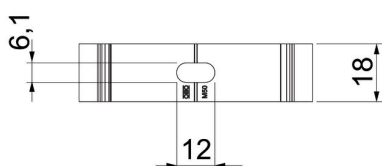

Cauruļu centrēšanas palīg līdzekļi caurules ļauj ievietot vienkārši un pareizi un automātiski pagriež apskavas pareizajā pozīcijā.

Garena atvere novietošanai malā, veicot montāžu ar kokskrūvi vai iedzenamu dībeli. Ieteicamais piestiprināšanas attālums 50–60 cm.

Alu Alumīnijs

Pamatdati

Preces numurs	2149963
Tips	ALQ M63
Apzīmējums 1	Quick klipsis turētajs
Ražotājs	OBO
Izmērs	M63
Materiāls	Alumīnijs
Mazākā VK vienība	20
Daudzuma mērvienība	Gabals
Svars	3,34 kg
Svara vienība	kg/100 gab.

Tehnisko datu lapa

Quick apskava, ALU

Preces numurs: 2149963

Izmēri

Izmērs A	73 mm
Izmērs B	18 mm
Izmērs e	6,1 mm
Izmērs F	12 mm
Izmērs H	41,5 mm
Izmērs H	55,5 mm

Tehniskie dati

Virknējams	nē
Kabeļu/ cauruļu skaits	1
Stiprinājuma veids slēgta	Caurums skrūvēšanai nē
Nesatur halogēnus	nē
Ar ieliktni	nē
Nominālais lielums/teksts	63
Spriegošanas diapazons D maks.	63 mm
Spriegošanas diapazons D min.	63 mm
UV izturīgs	jā