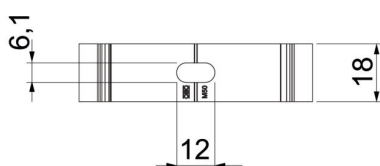

Cauruļu centrēšanas palīg līdzekļi caurules ļauj ievietot vienkārši un pareizi un automātiski pagriež apskavas pareizajā pozīcijā.

Garena atvere novietošanai malā, veicot montāžu ar kokskrūvi vai iedzenamu dībeli. Ieteicamais piestiprināšanas attālums 50–60 cm.

Alu Alumīnijs

Pamatdati

Preces numurs	2149950
Tips	ALQ M50
Apzīmējums 1	Quick klipsis turētajs
Ražotājs	OBO
Izmērs	M50
Materiāls	Alumīnijs
Mazākā VK vienība	25
Daudzuma mērvienība	Gabals
Svars	2,73 kg
Svara vienība	kg/100 gab.

Tehnisko datu lapa

Quick apskava, ALU

Preces numurs: 2149950

Izmēri

Izmērs A	60 mm
Izmērs B	18 mm
Izmērs e	6,1 mm
Izmērs F	12 mm
Izmērs H	33,5 mm
Izmērs H	46,5 mm

Tehniskie dati

Virknējams	nē
Kabeļu/ cauruļu skaits	1
Stiprinājuma veids slēgta	Caurums skrūvēšanai nē
Nesatur halogēnus	nē
Ar ieliktni	nē
Nominālais lielums/teksts	50
Spriegošanas diapazons D maks.	50 mm
Spriegošanas diapazons D min.	50 mm
UV izturīgs	jā