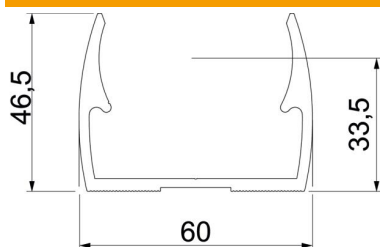

Cauruļu centrēšanas palīg līdzekļi caurules ļauj ievietot vienkārši un pareizi un automātiski pagriež apskavas pareizajā pozīcijā.

Garena atvere novietošanai malā, veicot montāžu ar kokskrūvi vai iedzenamu dībeli. Ieteicamais piestiprināšanas attālums 50–60 cm.

Alu Alumīnijs

Pamatdati

Preces numurs	2149950
Tips	ALQ M50
Apzīmējums 1	Quick klipsis turētajs
Ražotājs	OBO
Izmērs	M50
Materiāls	Alumīnijs
Mazākā VK vienība	25
Daudzuma mērvienība	Gabals
Svars	2,73 kg
Svara vienība	kg/100 gab.

Tehnisko datu lapa

Quick apskava, ALU

Preces numurs: 2149950

Izmēri

Izmērs A	60 mm
Izmērs B	18 mm
Izmērs e	6,1 mm
Izmērs F	12 mm
Izmērs H	33,5 mm
Izmērs H	46,5 mm

Tehniskie dati

Virknējams	nē
Kabeļu/ cauruļu skaits	1
Stiprinājuma veids slēgta	Caurums skrūvēšanai nē
Nesatur halogēnus	nē
Ar ieliktni	nē
Nominālais lielums/teksts	50
Spriegošanas diapazons D maks.	50 mm
Spriegošanas diapazons D min.	50 mm
UV izturīgs	jā