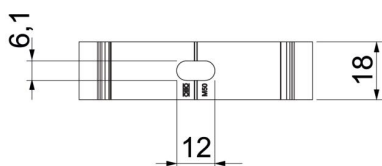

Cauruļu centrēšanas palīg līdzekļi caurules ļauj ievietot vienkārši un pareizi un automātiski pagriež apskavas pareizajā pozīcijā.

Garena atvere novietošanai malā, veicot montāžu ar kokskrūvi vai iedzenamu dībeli. Ieteicamais piestiprināšanas attālums 50–60 cm.

Alu Alumīnijs

Pamatdati

Preces numurs	2149940
Tips	ALQ M40
Apzīmējums 1	Quick klipsis turētajs
Ražotājs	OBO
Izmērs	M40
Materiāls	Alumīnijs
Mazākā VK vienība	50
Daudzuma mērvienība	Gabals
Svars	2,4 kg
Svara vienība	kg/100 gab.

Tehnisko datu lapa

Quick apskava, ALU

Preces numurs: 2149940

Izmēri

Izmērs A	50 mm
Izmērs B	18 mm
Izmērs e	6,1 mm
Izmērs F	12 mm
Izmērs H	30,5 mm
Izmērs H	42 mm

Tehniskie dati

Virknējams	nē
Kabeļu/ cauruļu skaits	1
Stiprinājuma veids slēgta	Caurums skrūvēšanai nē
Nesatur halogēnus	nē
Ar ieliktni	nē
Nominālais lielums/teksts	40
Spriegošanas diapazons D maks.	40 mm
Spriegošanas diapazons D min.	40 mm
UV izturīgs	jā