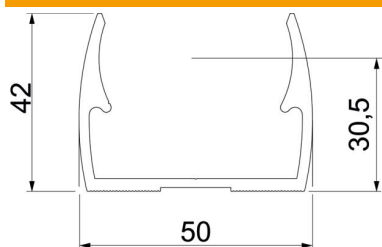

Cauruļu centrēšanas palīg līdzekļi caurules ļauj ievietot vienkārši un pareizi un automātiski pagriež apskavas pareizajā pozīcijā.

Garena atvere novietošanai malā, veicot montāžu ar kokskrūvi vai iedzenamu dībeli. Ieteicamais piestiprināšanas attālums 50–60 cm.

Alu Alumīnijs

Pamatdati

Preces numurs	2149940
Tips	ALQ M40
Apzīmējums 1	Quick klipsis turētajs
Ražotājs	OBO
Izmērs	M40
Materiāls	Alumīnijs
Mazākā VK vienība	50
Daudzuma mērvienība	Gabals
Svars	2,4 kg
Svara vienība	kg/100 gab.

Tehnisko datu lapa

Quick apskava, ALU

Preces numurs: 2149940

Izmēri

Izmērs A	50 mm
Izmērs B	18 mm
Izmērs e	6,1 mm
Izmērs F	12 mm
Izmērs H	30,5 mm
Izmērs H	42 mm

Tehniskie dati

Virknējams	nē
Kabeļu/ cauruļu skaits	1
Stiprinājuma veids slēgta	Caurums skrūvēšanai nē
Nesatur halogēnus	nē
Ar ieliktni	nē
Nominālais lielums/teksts	40
Spriegošanas diapazons D maks.	40 mm
Spriegošanas diapazons D min.	40 mm
UV izturīgs	jā