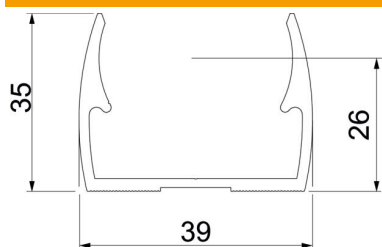

Cauruļu centrēšanas palīg līdzekļi caurules ļauj ievietot vienkārši un pareizi un automātiski pagriež apskavas pareizajā pozīcijā.

Garena atvere novietošanai malā, veicot montāžu ar kokskrūvi vai iedzenamu dībeli. Ieteicamais piestiprināšanas attālums 50–60 cm.

Alu Alumīnijs

Pamatdati

Preces numurs	2149932
Tips	ALQ M32
Apzīmējums 1	Quick klipsis turētajs
Ražotājs	OBO
Izmērs	M32
Materiāls	Alumīnijs
Mazākā VK vienība	50
Daudzuma mērvienība	Gabals
Svars	1,6 kg
Svara vienība	kg/100 gab.

Tehnisko datu lapa

Quick apskava, ALU

Preces numurs: 2149932

Izmēri

Izmērs A	39 mm
Izmērs B	18 mm
Izmērs e	5,1 mm
Izmērs F	9,5 mm
Izmērs H	26 mm
Izmērs H	35 mm

Tehniskie dati

Virknējams	nē
Kabeļu/ cauruļu skaits	1
Stiprinājuma veids slēgta	Caurums skrūvēšanai nē
Nesatur halogēnus	nē
Ar ieliktni	nē
Nominālais lielums/teksts	32
Spriegošanas diapazons D maks.	32 mm
Spriegošanas diapazons D min.	32 mm
UV izturīgs	jā