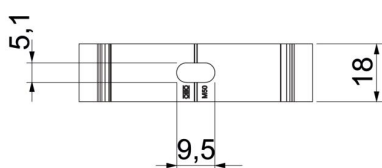

Cauruļu centrēšanas palīg līdzekļi caurules ļauj ievietot vienkārši un pareizi un automātiski pagriež apskavas pareizajā pozīcijā.

Garena atvere novietošanai malā, veicot montāžu ar kokskrūvi vai iedzenamu dībeli. Ieteicamais piestiprināšanas attālums 50–60 cm.

Alu Alumīnijs

Pamatdati

Preces numurs	2149932
Tips	ALQ M32
Apzīmējums 1	Quick klipsis turētajs
Ražotājs	OBO
Izmērs	M32
Materiāls	Alumīnijs
Mazākā VK vienība	50
Daudzuma mērvienība	Gabals
Svars	1,6 kg
Svara vienība	kg/100 gab.

Tehnisko datu lapa

Quick apskava, ALU

Preces numurs: 2149932

Izmēri

Izmērs A	39 mm
Izmērs B	18 mm
Izmērs e	5,1 mm
Izmērs F	9,5 mm
Izmērs H	26 mm
Izmērs H	35 mm

Tehniskie dati

Virknējams	nē
Kabeļu/ cauruļu skaits	1
Stiprinājuma veids slēgta	Caurums skrūvēšanai nē
Nesatur halogēnus	nē
Ar ieliktni	nē
Nominālais lielums/teksts	32
Spriegošanas diapazons D maks.	32 mm
Spriegošanas diapazons D min.	32 mm
UV izturīgs	jā