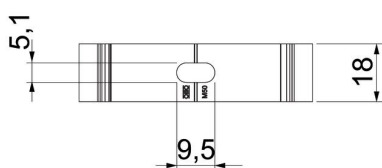

Garena atvere novietošanai malā, veicot montāžu ar kokskrūvi vai iedzenamu dībeli. Ieteicamais piestiprināšanas attālums 50–60 cm.

Alu Alumīnijs

#### Pamatdati

|                     |                        |
|---------------------|------------------------|
| Preces numurs       | 2149925                |
| Tips                | ALQ M25                |
| Apzīmējums 1        | Quick klipsis turētajs |
| Ražotājs            | OBO                    |
| Izmērs              | M25                    |
| Materiāls           | Alumīnijs              |
| Mazākā VK vienība   | 100                    |
| Daudzuma mērvienība | Gabals                 |
| Svars               | 1,11 kg                |
| Svara vienība       | kg/100 gab.            |

## Izmēri

|          |        |
|----------|--------|
| Izmērs A | 31 mm  |
| Izmērs B | 18 mm  |
| Izmērs e | 5,1 mm |
| Izmērs F | 9,5 mm |
| Izmērs H | 22 mm  |
| Izmērs H | 30 mm  |

## Tehniskie dati

|                                |                           |
|--------------------------------|---------------------------|
| Virknējams                     | nē                        |
| Kabeļu/<br>cauruļu<br>skaits   | 1                         |
| Stiprinājuma veids<br>slēgta   | Caurums skrūvēšanai<br>nē |
| Nesatur halogēnus              | nē                        |
| Ar ieliktni                    | nē                        |
| Nominālais lielums/teksts      | 25                        |
| Spriegošanas diapazons D maks. | 25 mm                     |
| Spriegošanas diapazons D min.  | 25 mm                     |
| UV izturīgs                    | jā                        |