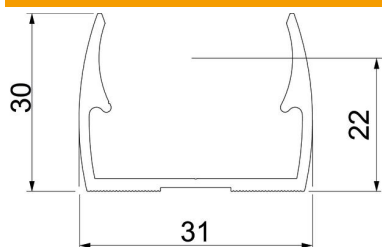

Garena atvere novietošanai malā, veicot montāžu ar kokskrūvi vai iedzenamu dībeli. Ieteicamais piestiprināšanas attālums 50–60 cm.

Alu Alumīnijs

#### Pamatdati

|                     |                        |
|---------------------|------------------------|
| Preces numurs       | 2149925                |
| Tips                | ALQ M25                |
| Apzīmējums 1        | Quick klipsis turētajs |
| Ražotājs            | OBO                    |
| Izmērs              | M25                    |
| Materiāls           | Alumīnijs              |
| Mazākā VK vienība   | 100                    |
| Daudzuma mērvienība | Gabals                 |
| Svars               | 1,11 kg                |
| Svara vienība       | kg/100 gab.            |

## Izmēri

|          |        |
|----------|--------|
| Izmērs A | 31 mm  |
| Izmērs B | 18 mm  |
| Izmērs e | 5,1 mm |
| Izmērs F | 9,5 mm |
| Izmērs H | 22 mm  |
| Izmērs H | 30 mm  |

## Tehniskie dati

|                                |                           |
|--------------------------------|---------------------------|
| Virknējams                     | nē                        |
| Kabeļu/<br>cauruļu<br>skaits   | 1                         |
| Stiprinājuma veids<br>slēgta   | Caurums skrūvēšanai<br>nē |
| Nesatur halogēnus              | nē                        |
| Ar ieliktni                    | nē                        |
| Nominālais lielums/teksts      | 25                        |
| Spriegošanas diapazons D maks. | 25 mm                     |
| Spriegošanas diapazons D min.  | 25 mm                     |
| UV izturīgs                    | jā                        |