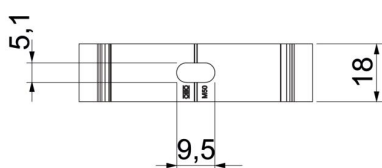

Cauruļu centrēšanas palīg līdzekļi caurules ļauj ievietot vienkārši un pareizi un automātiski pagriež apskavas pareizajā pozīcijā.

Garena atvere novietošanai malā, veicot montāžu ar kokskrūvi vai iedzenamu dībeli. Ieteicamais piestiprināšanas attālums 50–60 cm.

Alu Alumīnijs

Pamatdati

Preces numurs	2149920
Tips	ALQ M20
Apzīmējums 1	Quick klipsis turētajs
Ražotājs	OBO
Izmērs	M20
Materiāls	Alumīnijs
Mazākā VK vienība	100
Daudzuma mērvienība	Gabals
Svars	0,9 kg
Svara vienība	kg/100 gab.

Tehnisko datu lapa

Quick apskava, ALU

Preces numurs: 2149920

Izmēri

Izmērs A	25 mm
Izmērs B	18 mm
Izmērs e	5,1 mm
Izmērs F	9,5 mm
Izmērs H	20 mm
Izmērs H	27,5 mm

Tehniskie dati

Virknējams	nē
Kabeļu/ cauruļu skaits	1
Stiprinājuma veids slēgta	Caurums skrūvēšanai nē
Nesatur halogēnus	nē
Ar ieliktni	nē
Nominālais lielums/teksts	20
Spriegošanas diapazons D maks.	20 mm
Spriegošanas diapazons D min.	20 mm
UV izturīgs	jā