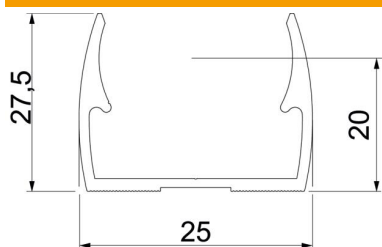

Cauruļu centrēšanas palīg līdzekļi caurules ļauj ievietot vienkārši un pareizi un automātiski pagriež apskavas pareizajā pozīcijā.

Garena atvere novietošanai malā, veicot montāžu ar kokskrūvi vai iedzenamu dībeli. Ieteicamais piestiprināšanas attālums 50–60 cm.

Alu Alumīnijs

Pamatdati

Preces numurs	2149920
Tips	ALQ M20
Apzīmējums 1	Quick klipsis turētajs
Ražotājs	OBO
Izmērs	M20
Materiāls	Alumīnijs
Mazākā VK vienība	100
Daudzuma mērvienība	Gabals
Svars	0,9 kg
Svara vienība	kg/100 gab.

Tehnisko datu lapa

Quick apskava, ALU

Preces numurs: 2149920

Izmēri

Izmērs A	25 mm
Izmērs B	18 mm
Izmērs e	5,1 mm
Izmērs F	9,5 mm
Izmērs H	20 mm
Izmērs H	27,5 mm

Tehniskie dati

Virknējams	nē
Kabeļu/ cauruļu skaits	1
Stiprinājuma veids slēgta	Caurums skrūvēšanai nē
Nesatur halogēnus	nē
Ar ieliktni	nē
Nominālais lielums/teksts	20
Spriegošanas diapazons D maks.	20 mm
Spriegošanas diapazons D min.	20 mm
UV izturīgs	jā