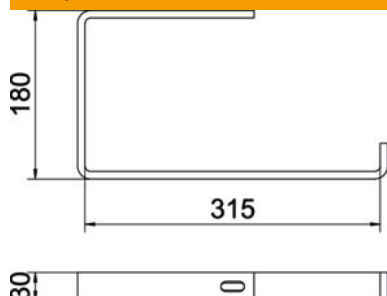

Iekarama skava kabeļu nesošajām sistēmām.

St Tērauds

FT karsti cinkots

Pamatdati

Preces numurs	6363946
Tips	AHB 400 FT
Apzīmējums 1	Griestu kronšteins
Apzīmējums 2	plakandzelzs
Ražotājs	OBO
Izmērs	B400mm
Materiāls	Tērauds
Virsmas	karsti cinkots
Virsmas standarts	DIN EN ISO 1461
Mazākā VK vienība	1
Daudzuma mērvienība	Gabals
Svars	157 kg
Svara vienība	kg/100 gab.

Tehnisko datu lapa

Noņemama apskava FT

Preces numurs: 6363946

Izmēri

Garums	30 mm
Platums	431 mm
Augstums	180 mm
Izmērs B	415 mm

Tehniskie dati

Izpildījums	Iekaramā skava (C skava)
F, izteikts kN griestos	0,2 kN
Funkciju nodrošināšana	nē
platumam maks.	400 mm
platumam min.	400
Piemērots metriskajam vītņstienim	10
Piemērots režģveida renei	nē
Piemērots kabeļu trepēm	nē
Piemērots kabeļu renei	jā
Piemērots renes/trepju platumam	400 mm
Cauruma diametrs	11 mm
Materiāla biezums	8 mm
Reņu stiprinājums	skrūvējams
Regulējams	nē