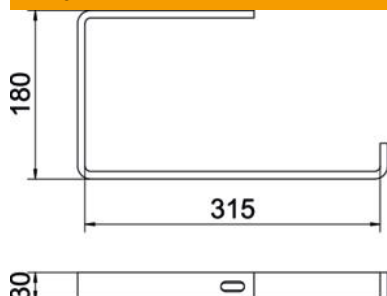

Iekarama skava kabeļu nesošajām sistēmām.

St Tērauds

FT karsti cinkots

Pamatdati

Preces numurs	6363938
Tips	AHB 300 FT
Apzīmējums 1	Griestu kronšteins
Apzīmējums 2	plakandzelzs
Ražotājs	OBO
Izmērs	B300mm
Materiāls	Tērauds
Virsmas	karsti cinkots
Virsmas standarts	DIN EN ISO 1461
Mazākā VK vienība	1
Daudzuma mērvienība	Gabals
Svars	130 kg
Svara vienība	kg/100 gab.

Tehnisko datu lapa

Noņemama apskava FT

Preces numurs: 6363938

Izmēri

Garums	30 mm
Platums	331 mm
Augstums	180 mm
Izmērs B	315 mm

Tehniskie dati

Izpildījums	Iekaramā skava (C skava)
F, izteikts kN griestos	0,35 kN
Funkciju nodrošināšana	nē
platumam maks.	300 mm
platumam min.	300
Piemērots metriskajam vītņstienim	10
Piemērots režģveida renei	nē
Piemērots kabeļu trepēm	nē
Piemērots kabeļu renei	jā
Piemērots renes/trepju platumam	300 mm
Cauruma diametrs	11 mm
Materiāla biezums	8 mm
Reņu stiprinājums	skrūvējams
Regulējams	nē