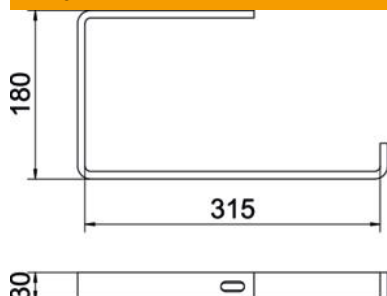

### Pamatdati

Preces numurs	6363911
Tips	AHB 200 FT
Apzīmējums 1	Griestu kronšteins
Apzīmējums 2	plakandzelzs
Ražotājs	OBO
Izmērs	B200mm
Materiāls	Tērauds
Virsmas	karsti cinkots
Virsmas standarts	DIN EN ISO 1461
Mazākā VK vienība	1
Daudzuma mērvienība	Gabals
Svars	101 kg
Svara vienība	kg/100 gab.

### Izmēri

Garums	30 mm
Platums	231 mm
Augstums	180 mm
Izmērs B	215 mm

### Tehniskie dati

Izpildījums	Iekaramā skava (C skava)
F, izteikts kN griestos	0,6 kN
Funkciju nodrošināšana	nē
platumam maks.	200 mm
platumam min.	200
Piemērots metriskajam vītņstienim	10
Piemērots režģveida renei	nē
Piemērots kabeļu trepēm	nē
Piemērots kabeļu renei	jā
Piemērots renes/trepju platumam	200 mm
Cauruma diametrs	11 mm
Materiāla biezums	8 mm
Reņu stiprinājums	skrūvējams
Regulējams	nē