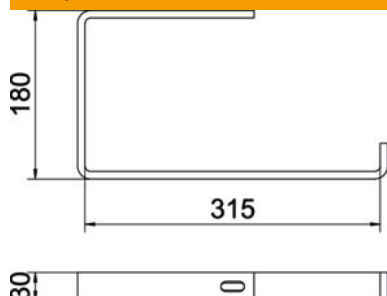

Iekarama skava kabeļu nesošajām sistēmām.

St Tērauds

FT karsti cinkots

Pamatdati

Preces numurs	6363907
Tips	AHB 150 FT
Apzīmējums 1	Griestu kronšteins
Apzīmējums 2	plakandzelzs
Ražotājs	OBO
Izmērs	B150mm
Materiāls	Tērauds
Virsmas standarts	karsti cinkots
Virsmas standarts	DIN EN ISO 1461
Mazākā VK vienība	1
Daudzuma mērvienība	Gabals
Svars	87 kg
Svara vienība	kg/100 gab.

Tehnisko datu lapa

Noņemama apskava FT

Preces numurs: 6363907

Izmēri

Garums	30 mm
Platums	181 mm
Augstums	180 mm
Izmērs B	165 mm

Tehniskie dati

Izpildījums	Iekaramā skava (C skava)
F, izteikts kN griestos	0,6 kN
Funkciju nodrošināšana	nē
platumam maks.	150 mm
platumam min.	150
Piemērots metriskajam vītņstienim	10
Piemērots režģveida renei	nē
Piemērots kabeļu trepēm	nē
Piemērots kabeļu renei	jā
Piemērots renes/trepju platumam	150 mm
Cauruma diametrs	11 mm
Materiāla biezums	8 mm
Reņu stiprinājums	skrūvējams
Regulējams	nē