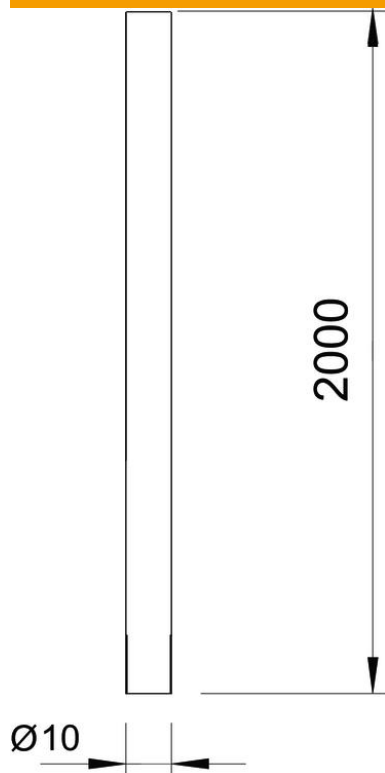

Tehnisko datu lapa

Pieslēguma lente/ zemējuma stienis, orientēts, no nerūsējošā tērauda (V4A)
Preces numurs: 5430720

- atbilst DIN EN 62561-2 (VDE 0185-561-2)
- atbilst VDE 0185-305 (IEC 62305) prasībām
- RD 10-V4A lietošanai gruntī
- saskaņā ar pamatu zemējumu standartu DIN 18014 gruntī tiek prasīts V4A materiāls

A4 Nerūsējošais tērauds

Pamatdati

Preces numurs	5430720
Tips	AF RD 10 V4A
Apzīmējums 1	Pieslēguma lente
Apzīmējums 2	taisna
Ražotājs	OBO
Izmērs	2000mm
Materiāls	Nerūsējošais tērauds 1.4571/1.4404
Mazākā VK vienība	5
Daudzuma mērvienība	Gabals
Svars	123,6 kg
Svara vienība	kg/100 gab.

Tehnisko datu lapa

Pieslēguma lente/ zemējuma stienis, orientēts, no nerūsējošā tērauda (V4A)

Preces numurs: 5430720

Izmēri

Garums	2 000 mm
Izmērs L	2 000 mm

Tehniskie dati

Ar savienošanas caurumiem	nē
Nominālais lielums Ø	10 mm
Šķērsriezums	75 mm ²