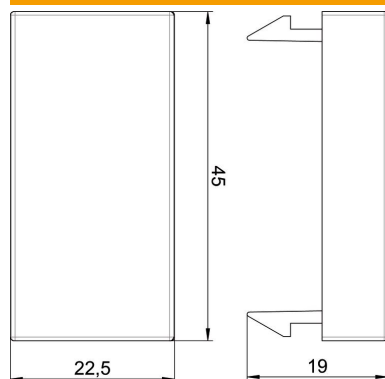

Tehnisko datu lapa

Noslēgts vāks, 1/2 modulis, dzidri balts

Preces numurs: 6117414

Noslēgvāks kā puse iekārtas tukšo lauku aizslēgs (1/2 modulis).

Pamatdati

Preces numurs	6117414
Tips	ADP-B RW0.5
Apzīmējums 1	Aizslēgs 1/2 modulis
Ražotājs	OBO
Izmērs	45x22,5mm
Krāsa	dzidri balts; RAL 9010
Mazākā VK vienība	10
Daudzuma mērvienība	Gabals
Svars	0,4 kg
Svara vienība	kg/100 gab.

Tehnisko datu lapa

Noslēgts vāks, 1/2 modulis, dzidri balts

Preces numurs: 6117414

Izmēri

Platums	22,5 mm
Augstums	45 mm

Tehniskie dati

Vienību skaits	0
Vienību skaits, horizontāli	0
Vienību skaits, vertikāli	0
Virsmas noformējums	matēta
Stiprinājuma veids	Spaiļu stiprinājums
Vienlīmeņa izpildījums	jā
Piemērots iebūvēšanas uzstādīšanai	nē
Piemērots iebūvējama ierīces kanālam	jā
Piemērots zemgrīdas kanālu kārbām	nē
Piemērots zemapmetuma instalācijai	nē
Nesatur halogēnus	nē
Atvāžams vāciņš	nē
Montāžas virziens	horizontāls
Aizsardzības veids	citi
Teksta lauks/pamatne piezīmēm	nē
Dziļums	9 mm
Taustiņa uzdruka	bez
Pārsega/vadības elementa versija instalācijas slēdžu programmai	Citi
Skenējams simbols / bez barjerām	nē
Nomaināma lēca/simbols	nē
Pārsega/vadības elementa lietošana instalācijas slēdžu programmai	Pārsegs