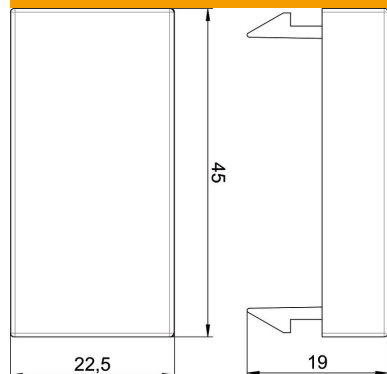

Tehnisko datu lapa

Noslēgts vāks, 1/2 modulis, lakots alumīnijs

Preces numurs: 6117416

Noslēgvāks kā puse iekārtas tukšo lauku aizslēgs (1/2 modulis).

Pamatdati

Preces numurs	6117416
Tips	ADP-B AL0.5
Apzīmējums 1	Aizslēgs 1/2 modulis
Ražotājs	OBO
Izmērs	45x22,5mm
Krāsa	alumīnija lakots
Mazākā VK vienība	1
Daudzuma mērvienība	Gabals
Svars	0,4 kg
Svara vienība	kg/100 gab.

Tehnisko datu lapa

Noslēgts vāks, 1/2 modulis, lakots alumīnijs

Preces numurs: 6117416

Izmēri

Platums	22,5 mm
Augstums	45 mm

Tehniskie dati

Vienību skaits	0
Vienību skaits, horizontāli	0
Vienību skaits, vertikāli	0
Virsmas noformējums	matēta
Stiprinājuma veids	Spaiļu stiprinājums
Vienlīmeņa izpildījums	jā
Piemērots iebūvēšanas uzstādīšanai	nē
Piemērots iebūvējama ierīces kanālam	jā
Piemērots zemgrīdas kanālu kārbām	nē
Piemērots zemapmetuma instalācijai	nē
Nesatur halogēnus	nē
Atvāzams vāciņš	nē
Montāžas virziens	horizontāls
Aizsardzības veids	citi
Teksta lauks/pamatne piezīmēm	nē
Dziļums	9 mm
Taustiņa uzdruka	bez
Pārsega/vadības elementa versija instalācijas slēdžu programmai	Citi
Skenējams simbols / bez barjerām	nē
Nomaināma lēca/simbols	nē
Pārsega/vadības elementa lietošana instalācijas slēdžu programmai	Citi