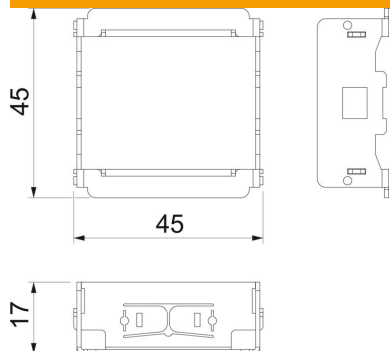

## Pamatdati

Preces numurs	6120992
Tips	AD-90G M45-1
Apzīmējums 1	Adapteris
Apzīmējums 2	f. dev. install. rot. thr. 90°
Ražotājs	OBO
Izmērs	45x45mm
Materiāls	Tērauds
Mazākā VK vienība	1
Daudzuma mērvienība	Gabals
Svars	2,2 kg
Svara vienība	kg/100 gab.

## Izmēri

Garums	45 mm
Platums	45 mm
Augstums	17 mm