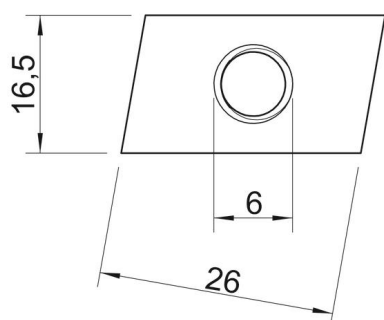

### Pamatdati

Preces numurs	1147056
Tips	ACMSN M6 ZL
Apzīmējums 1	Slīduzgrieznis
Apzīmējums 2	for profile rails, medium
Ražotājs	OBO
Izmērs	M6
Materiāls	Tērauds
Virsmas	Cinka lamele
Virsmas standarts	
Mazākā VK vienība	100
Daudzuma mērvienība	Gabals
Svars	1,212 kg
Svara vienība	kg/100 gab.

### Izmēri

Garums	26 mm
Platums	16,5 mm
Augstums	4 mm
Izmērs B	16,5 mm
Izmērs H	4 mm
Izmērs L	26 mm

### Tehniskie dati

Vītne	M6
Metriskā vītne	6
Ar atsperi	nē