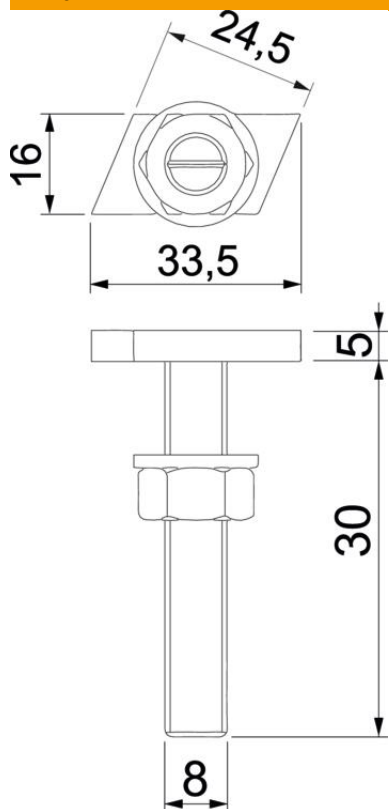

Tehnisko datu lapa

Vesergalvas skrūve ZL

Preces numurs: 1148060

Vesergalvas skrūve, paredzēta profila sliedēm CM3015, CM3518 un AM3518

St Tērauds

ZL Cinka lamele

Pamatdati

Preces numurs	1148060
Tips	ACMHB M8x30 ZL
Apzīmējums 1	Profilskrūve
Apzīmējums 2	profilam C3518/C3015/AM3518
Ražotājs	OBO
Izmērs	M8x30mm
Materiāls	Tērauds
Virsmas	Cinka lamele
Virsmas standarts	
Mazākā VK vienība	50
Daudzuma mērvienība	Gabals
Svars	3,197 kg
Svara vienība	kg/100 gab.

Tehnisko datu lapa

Vesergalvas skrūve ZL

Preces numurs: 1148060

Izmēri

Garums	33,5 mm
Platums	16 mm
Augstums	5 mm
Izmērs L	30 mm

Tehniskie dati

Piemērots montāžas sliedei	jā
Vītne	M 8 x 30mm
Metriskā vītne	8