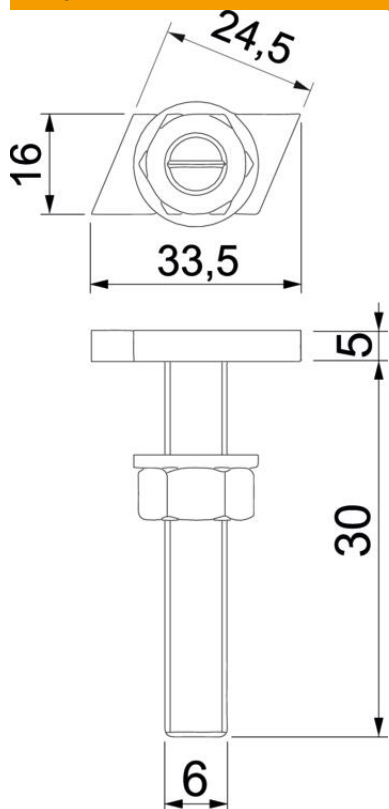

Tehnisko datu lapa

Vesergalvas skrūve ZL

Preces numurs: 1148056

Vesergalvas skrūve, paredzēta profila slīdēm CM3015, CM3518 un AM3518

St Tērauds

ZL Cinka lamele

Pamatdati

Preces numurs	1148056
Tips	ACMHB M6x30 ZL
Apzīmējums 1	Slīduzgrieznis
Apzīmējums 2	profilam, (medium)
Ražotājs	OBO
Izmērs	M6x30mm
Materiāls	Tērauds
Virsmas	Cinka lamele
Virsmas standarts	
Mazākā VK vienība	50
Daudzuma mērvienība	Gabals
Svars	2,6 kg
Svara vienība	kg/100 gab.

Tehnisko datu lapa

Vesergalvas skrūve ZL

Preces numurs: 1148056

Izmēri

Garums	33,5 mm
Platums	16 mm
Augstums	5 mm
Izmērs L	30 mm

Tehniskie dati

Piemērots montāžas sliedei	jā
Vītne	M 6 x 30mm
Metriskā vītne	6