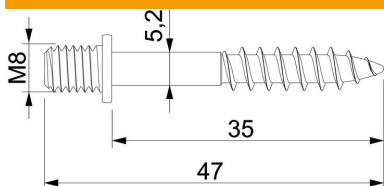

Tehnisko datu lapa

Skrūvējams dībelis ar M8 vītņi

Preces numurs: 3133230

- ar kokskrūves kātu un vītņi M8

CE

St	Tērauds
G	galvaniski cinkota

Pamatdati

Preces numurs	3133230
Tips	985 M8 35
Apzīmējums 1	Screw-in anchors
Ražotājs	OBO
Izmērs	M8x35mm
Materiāls	Tērauds
Virsmā	galvaniski cinkota
Virsmas standarts	EN ISO 19598 / EN ISO 4042
Mazākā VK vienība	100
Daudzuma mērvienība	Gabals
Svars	0,95 kg
Svara vienība	kg/100 gab.

Izmēri

Garums	35 mm
Izmērs D	5,2 mm
Izmērs G	M8 mm
Izmērs L	47 mm
Izmērs L1	35 mm

Tehniskie dati

Rūdiņš	nē
Galvas forma	Citi
Kāta diametrs	5,2 mm
Skrūvēšanas sistēma	Citi

Tehnisko datu lapa

Skrūvējams dībelis ar M8 vītņi

Preces numurs: 3133230

Tehniskie dati

Divceļu	nē
---------	----