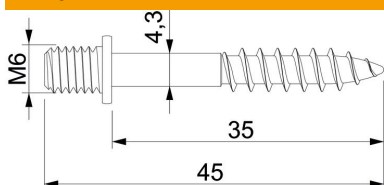

# Tehnisko datu lapa

Skrūvējams dībelis ar M6 vītņi

Preces numurs: 3133036

• ar kokskrūves kātu un vītņi M6

St	Tērauds
G	galvaniski cinkota

## Pamatdati

Preces numurs	3133036
Tips	985 M6 35
Apzīmējums 1	Screw-in anchors
Ražotājs	OBO
Izmērs	M6x35mm
Materiāls	Tērauds
Virsmā	galvaniski cinkota
Virsmas standarts	EN ISO 19598 / EN ISO 4042
Mazākā VK vienība	100
Daudzuma mērvienība	Gabals
Svars	0,533 kg
Svara vienība	kg/100 gab.

## Izmēri

Garums	35 mm
Izmērs D	4,3 mm
Izmērs G	M6 mm
Izmērs L	45 mm
Izmērs L1	35 mm

## Tehniskie dati

Rūdiņš	nē
Galvas forma	Citi
Kāta diametrs	4,3 mm
Skrūvēšanas sistēma	Citi
Divceļu	nē