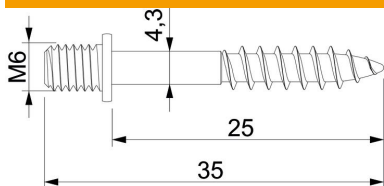

Tehnisko datu lapa

Skrūvējams dībelis ar M6 vītņi

Preces numurs: 3133028

• ar kokskrūves kātu un vītņi M6

St	Tērauds
G	galvaniski cinkota

Pamatdati

Preces numurs	3133028
Tips	985 M6 25
Apzīmējums 1	Screw-in anchors
Ražotājs	OBO
Izmērs	M6x25mm
Materiāls	Tērauds
Virsmā	galvaniski cinkota
Virsmas standarts	EN ISO 19598 / EN ISO 4042
Mazākā VK vienība	100
Daudzuma mērvienība	Gabals
Svars	0,412 kg
Svara vienība	kg/100 gab.

Izmēri

Garums	25 mm
Izmērs D	4,3 mm
Izmērs G	M6 mm
Izmērs L	35 mm
Izmērs L1	25 mm

Tehniskie dati

Rūdiņš	nē
Galvas forma	Citi
Kāta diametrs	4,3 mm
Skrūvēšanas sistēma	Citi
Divceļu	nē

Tehnisko datu lapa

Skrūvējams dībelis ar M6 vītņi