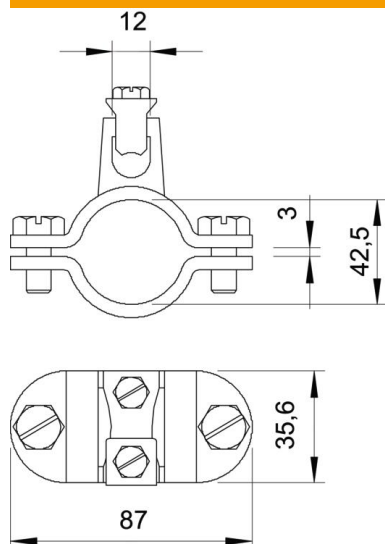

Tehnisko datu lapa

Zemējuma apskava, tips 952

Preces numurs: 5052130

- 1/2 – 2 collu vai Ø 11,5–60 mm caurulēm
- Pievienošanas iespējas: vadi 16–70 mm² vai apaļi vadi līdz Rd 10 ar nepazaudējamu piespiedējplāksni no nerūsējošā tērauda
- Ar 2 sešstūrgalvas skrūvēm M6 x 16 un 2 sešstūrgalvas skrūvēm M8 x 20 no karsti cinkota tērauda
- Apskavas augšējā daļa ar izlietu spaiļu mezglu no cinka spiedienlējuma, apskavas apakšējā daļa no karsti cinkota tērauda

St	Tērauds
FT	karsti cinkots

Pamatdati

Preces numurs	5052130
Tips	952 Z 1 1/4
Apzīmējums 1	Zemējuma klemme
Apzīmējums 2	plakandzelzīm
Ražotājs	OBO
Izmērs	1 1/4"
Materiāls	Tērauds
Virsmas	karsti cinkots
Virsmas standarts	DIN EN ISO 1461
Mazākā VK vienība	5
Daudzuma mērvienība	Gabals
Svars	32,2 kg
Svara vienība	kg/100 gab.

Tehnisko datu lapa

Zemējuma apskava, tips 952

Preces numurs: 5052130

Izmēri

Izmērs A	87 mm
Izmērs D	42,5 mm
Izmērs X	3 mm

Tehniskie dati

Vadu skaits	1
Pievienojamo kabeļu šķērs griezuma laukums maks.	70 mm ²
Pievienojamo kabeļu šķērs griezuma laukums min.	16 mm ²
Spriegošanas diapazons D	1 1/4
Spriegošanas diapazons D maks.	42,5 mm
Spriegošanas diapazons D min.	39,5 mm