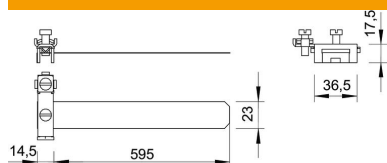

Tehnisko datu lapa

Potenciālu pieslēguma apskava montāžai pie isFang

Preces numurs: 5057599

- Slīdizlādes novēršanai uz isCon® vada
- Montāžas garums piemērots diviem isCon® vadiem
- Montāža izolētajos uztveršanas mastos isFang

A2 Nerūsējošais tērauds

Pamatdati

Preces numurs	5057599
Tips	927 2 6-K
Apzīmējums 1	Lentveida zemējuma klemme
Ražotājs	OBO
Izmērs	3/8-4"
Materiāls	Nerūsējošais tērauds 1.4301
Mazākā VK vienība	10
Daudzuma mērvienība	Gabals
Svars	5,5 kg
Svara vienība	kg/100 gab.

Izmēri

Izmērs L	595 mm
----------	--------

Tehnisko datu lapa

Potenciālu pieslēguma apskava montāžai pie isFang

Preces numurs: 5057599

Tehniskie dati

caurules diametram maks.	114 mm
caurules diametram min.	17,2 mm
Pielāgots	3_8-4mm mm
Pievienojamo kabeļu šķērs griezuma laukums maks.	25 mm ²
Pievienojamo kabeļu šķērs griezuma laukums min.	2,5 mm ²