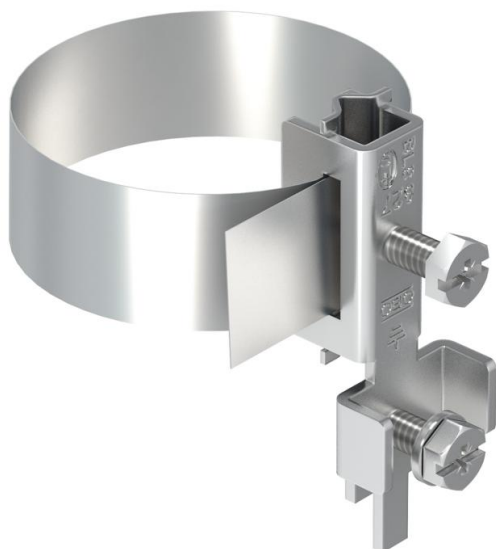

Tehnisko datu lapa

Potenciālu pieslēguma apskava montāžai pie isFang

Preces numurs: 5057599

- Slīdizlādes novēršanai uz isCon® vada
- Montāžas garums piemērots diviem isCon® vadiem
- Montāža izolētajos uztveršanas mastos isFang

A2 Nerūsējošais tērauds

Pamatdati

Preces numurs	5057599
Tips	927 2 6-K
Apzīmējums 1	Lentveida zemējuma klemme
Ražotājs	OBO
Izmērs	3/8-4"
Materiāls	Nerūsējošais tērauds 1.4301
Mazākā VK vienība	10
Daudzuma mērvienība	Gabals
Svars	5,5 kg
Svara vienība	kg/100 gab.

Izmēri

Izmērs L	595 mm
----------	--------

Tehnisko datu lapa

Potenciālu pieslēguma apskava montāžai pie isFang

Preces numurs: 5057599

Tehniskie dati

caurules diametram maks.	114 mm
caurules diametram min.	17,2 mm
Pielāgots	3_8-4mm mm
Pievienojamo kabeļu šķērs griezuma laukums maks.	25 mm ²
Pievienojamo kabeļu šķērs griezuma laukums min.	2,5 mm ²