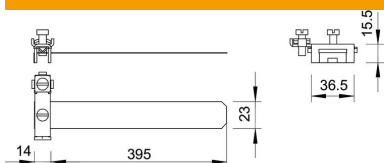

Tehnisko datu lapa

Zemējuma lentas apskava VA

Preces numurs: 5057523

- Caurulēm ar Ø 3/8 – 6 collas
- Pievienošanas iespējas: maks. 2 vadi 2,5–25 mm²
- Apaļi vadi Rd 8
- Apskavas korpuss, skrūves un spriegošanas lente no nerūsējošā tērauda (VA)

A2 Nerūsējošais tērauds

Pamatdati

Preces numurs	5057523
Tips	927 2
Apzīmējums 1	Lentveida zemējuma klemme
Ražotājs	OBO
Izmērs	3/8-4"
Materiāls	Nerūsējošais tērauds 1.4301
Mazākā VK vienība	10
Daudzuma mērvienība	Gabals
Svars	8,55 kg
Svara vienība	kg/100 gab.

Izmēri

Izmērs L	395 mm
----------	--------

Tehnisko datu lapa

Zemējuma lentas apskava VA

Preces numurs: 5057523

Tehniskie dati

Vadu skaits	2
Zibens impulsa strāvas nestspēja	N/50 kA
caurules diametram maks.	114 mm
caurules diametram min.	17,2 mm
Pievienojamo kabeļu šķērsriezuma laukums maks.	25 mm ²
Pievienojamo kabeļu šķērsriezuma laukums min.	2,5 mm ²
Spriegošanas diapazons D	3/8 - 4
Spriegošanas diapazons D maks.	114 mm
Spriegošanas diapazons D min.	17,2 mm