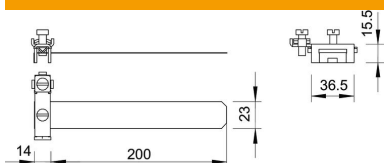

Tehnisko datu lapa

Zemējuma lentas apskava VA

Preces numurs: 5057515

- Caurulēm ar Ø 3/8 – 6 collas
- Pievienošanas iespējas: maks. 2 vadi 2,5–25 mm²
- Apaļi vadi Rd 8
- Apskavas korpuss, skrūves un spriegošanas lente no nerūsējošā tērauda (VA)

CE

A2 Nerūsējošais tērauds

Pamatdati

Preces numurs	5057515
Tips	927 1
Apzīmējums 1	Lentveida zemējuma klemme
Ražotājs	OBO
Izmērs	3/8-1 1/2"
Materiāls	Nerūsējošais tērauds 1.4301
Mazākā VK vienība	10
Daudzuma mērvienība	Gabals
Svars	7,78 kg
Svara vienība	kg/100 gab.

Izmēri

Izmērs L	200 mm
----------	--------

Tehnisko datu lapa

Zemējuma lentas apskava VA

Preces numurs: 5057515

Tehniskie dati

Vadu skaits	2
Zibens impulsa strāvas nestspēja	N/50 kA
caurules diametram maks.	48 mm
caurules diametram min.	17,2 mm
Pievienojamo kabeļu šķērs griezuma laukums maks.	25 mm ²
Pievienojamo kabeļu šķērs griezuma laukums min.	2,5 mm ²
Spriegošanas diapazons D	3/8 - 1 1/2
Spriegošanas diapazons D maks.	48 mm
Spriegošanas diapazons D min.	17,2 mm