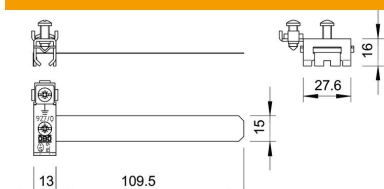

Tehnisko datu lapa

Zemējuma lentes apskava, niķelēta

Preces numurs: 5057507

- Caurulēm ar Ø 8–22 mm
- Pievienošanas iespējas: maks. 2 vadi 2,5–10 mm²
- Apskavas korpuss un skrūves no niķelēta misiņa
- Sprieģošanas lente no nerūsošā tērauda (VA)

CuZn 37	Misiņš
N	niķelēta

Pamatdati

Preces numurs	5057507
Tips	927 0
Apzīmējums 1	Lentveida zemējuma klemme
Ražotājs	OBO
Izmērs	8-22mm
Materiāls	misiņa
Virsmas	Niķelēts
Virsmas standarts	
Mazākā VK vienība	10
Daudzuma mērvienība	Gabals
Svars	2,8 kg
Svara vienība	kg/100 gab.

Izmēri

Izmērs L	109,5 mm
----------	----------

Tehnisko datu lapa

Zemējuma lentes apskava, niķelēta

Preces numurs: 5057507

Tehniskie dati

Vadu skaits	2
caurules diametram maks.	22 mm
caurules diametram min.	8 mm
Pievienojamo kabeļu šķērs griezuma laukums maks.	10 mm ²
Pievienojamo kabeļu šķērs griezuma laukums min.	2,5 mm ²
Spriegošanas diapazons D maks.	22 mm
Spriegošanas diapazons D min.	8 mm