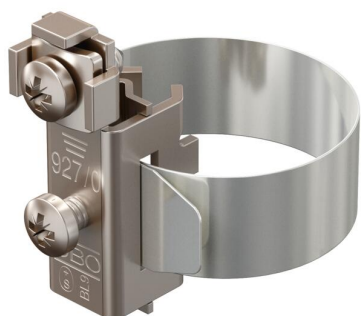

Tehnisko datu lapa

Zemējuma lentes apskava, niķelēta

Preces numurs: 5057507

- Caurulēm ar Ø 8–22 mm
- Pievienošanas iespējas: maks. 2 vadi 2,5–10 mm²
- Apskavas korpuss un skrūves no niķelēta misiņa
- Sprieģošanas lente no nerūsošā tērauda (VA)

CuZn 37	Misiņš
N	niķelēta

Pamatdati

Preces numurs	5057507
Tips	927 0
Apzīmējums 1	Lentveida zemējuma klemme
Ražotājs	OBO
Izmērs	8-22mm
Materiāls	misiņa
Virsmas	Niķelēts
Virsmas standarts	
Mazākā VK vienība	10
Daudzuma mērvienība	Gabals
Svars	2,8 kg
Svara vienība	kg/100 gab.

Izmēri

Izmērs L	109,5 mm
----------	----------

Tehnisko datu lapa

Zemējuma lentes apskava, niķelēta

Preces numurs: 5057507

Tehniskie dati

Vadu skaits	2
caurules diametram maks.	22 mm
caurules diametram min.	8 mm
Pievienojamo kabeļu šķērs griezuma laukums maks.	10 mm ²
Pievienojamo kabeļu šķērs griezuma laukums min.	2,5 mm ²
Spriegošanas diapazons D maks.	22 mm
Spriegošanas diapazons D min.	8 mm