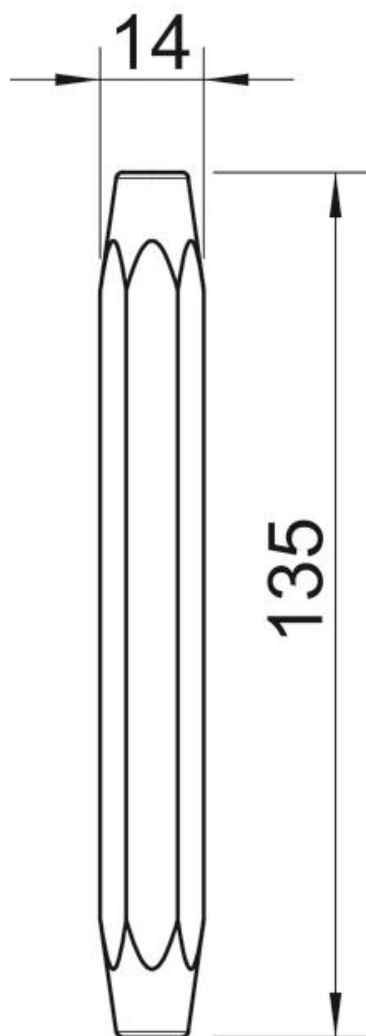

Cirtnis OBO dībelim 903 ar M6 vītņi.

St Tērauds

#### Pamatdati

Preces numurs	3031012
Tips	915 S M6
Apzīmējums 1	Flattener
Apzīmējums 2	priekš OBO anchor M6
Ražotājs	OBO
Izmērs	M6
Materiāls	Tērauds
Mazākā VK vienība	1
Daudzuma mērvienība	Gabals
Svars	17 kg
Svara vienība	kg/100 gab.

# Tehnisko datu lapa

Cirtnis

Preces numurs: 3031012

## Izmēri

Izmērs D	14 mm
Izmērs L	135 mm