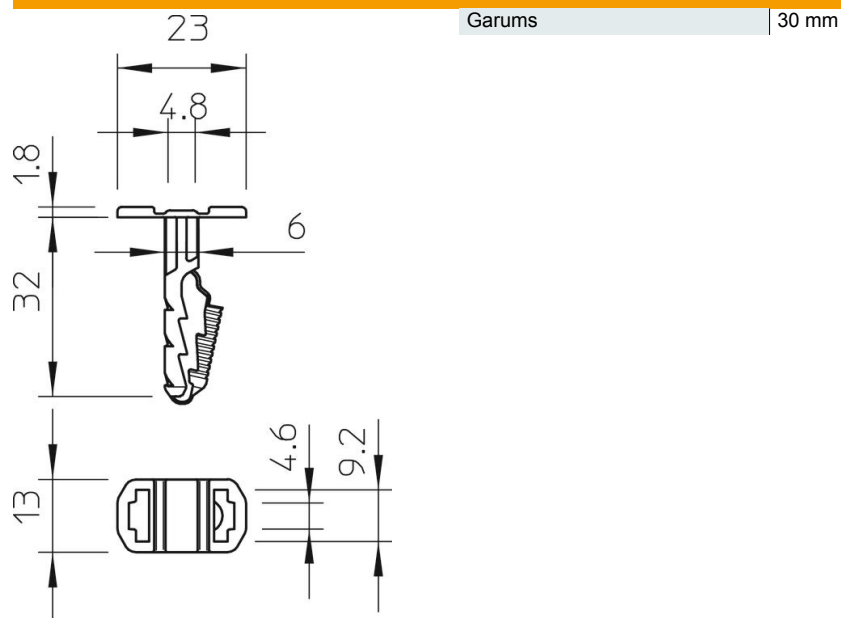

Tehnisko datu lapa

Iespaužamais dībelis kabeļu savilcēm

Preces numurs: 2351609

Iespaužamais dībelis ļauj iemontēt kabeļu savilci (tips 550 vai 555) ar biezumu līdz 9 mm, ar kuru savukārt iespējams savienot daudz dažādus kabeļus un caurules.

Piemērots betonam, smilšakmenim, pilnķieģeļu mūrim. Iespējams lietot uz gāzbetona mūrējuma, tomēr tādā gadījumā jārēķinās ar to, ka samazināsies nestspēja.

PA Poliamīds

Pamatdati

Preces numurs	2351609
Tips	910 STK 6x30
Apzīmējums 1	Iespaužamais dībelis
Apzīmējums 2	kabeļu savilcēm
Ražotājs	OBO
Izmērs	6x30mm
Krāsa	gaiši pelēks; RAL 7035
Materiāls	Poliamīds
Mazākā VK vienība	100
Daudzuma mērvienība	Gabals
Svars	0,108 kg
Svara vienība	kg/100 gab.

Tehnisko datu lapa

Iespraužamais dībelis kabeļu savilcēm

Preces numurs: 2351609

Izmēri

Tehniskie dati

Izpildījums	Iespraužams dībelis
Urbtā cauruma dziļums	35 mm
Urbtā cauruma diametrs min.	6 mm
Pārraušanas spēks betonā B25	260 N
Piemērots nostiprināšanai ar kabeļu saitēm	jā
Piemērots gāzbetonam	jā
Piemērots sešstūrgalvas kokskrūvei	nē
Nesatur halogēnus	jā
Ar malu	jā
Ar skrūvēm	nē