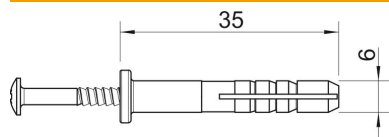

Tehnisko datu lapa

ledzenams dībelis

Preces numurs: 2351056

ledzanama skrūve: tērauds, galvaniski cinkots.

PA Poliamīds

Pamatdati

Preces numurs	2351056
Tips	910 SD 6X35
Apzīmējums 1	iesitams enkurs
Ražotājs	OBO
Izmērs	6x35mm
Krāsa	gaiši pelēks
Materiāls	Poliamīds
Mazākā VK vienība	100
Daudzuma mērvienība	Gabals
Svars	0,31 kg
Svara vienība	kg/100 gab.

Tehnisko datu lapa

Iedzenams dībelis

Preces numurs: 2351056

Izmēri

Garums	35 mm
--------	-------

Tehniskie dati

Izvilšanas spēks	260 N
Urbtā cauruma dziļums	40 mm
Nesatur halogēnus	jā
Ar skrūvēm	jā
Skrūvēšanas sistēma	Pozidrīv PZ